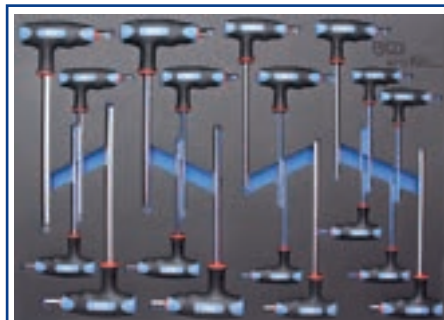

<b>BGS</b> articolo	<b>DESCRIZIONE</b>
<b>BGS 4016</b>	<b>3/3 MODULO PER CARRELLO: CHIAVI A FORCHETTA DOPPIA / DOPPIO ANELLO / CRICCHETTO, 26 PEZZI</b>

**CARATTERISTICHE**

- vassoio portautensili realizzato in schiuma ad alta resistenza
- chiavi a forchetta doppia: 6x7 mm, 8x9 mm, 10x11 mm, 12x13 mm, 14x15 mm, 16x17 mm, 18x19 mm, 20x22 mm
- chiavi a doppio anello: 6x7 mm, 8x9 mm, 10x11 mm, 12x13 mm, 14x15 mm, 16x17 mm, 18x19 mm, 20x22 mm
- chiavi a cricchetto reversibile, 72 denti : 10-11-12-13-14-15-16-17-18-19 mm
- peso 3,3 kg
- **dimensioni:**  
**(lunghezza x profondità x altezza)**  
**567 x 408 x 32 mm**

**RICAMBI**

<b>BGS</b> articolo	<b>DESCRIZIONE</b>
<b>BGS 4016-5</b>	<b>MODULO VUOTO</b>

<b>BGS</b> articolo	<b>DESCRIZIONE</b>
<b>BGS 4089</b>	<b>3/3 MODULO PER CARRELLO: CHIAVI COMBinate, DOPPIO ANELLO, FORCHETTA DOPPIA, 35 PEZZI</b>

**CARATTERISTICHE**

- in foam
- chiavi forgiate a freddo
- finitura satinata cromata
- chiavi a forchetta doppia: 6x7 mm, 8x9 mm, 10x11 mm, 12x13 mm, 14x15 mm, 16x17 mm, 18x19 mm, 20x22 mm
- chiavi combinate: 6 - 7 - 8 - 9 - 10 - 11 - 12 - 13 - 14 - 15 - 16 - 17 - 18 - 19 - 22 - 24 - 27 mm
- chiavi a doppio anello: 6x7 mm, 8x9 mm, 10x11 mm, 12x13 mm, 14x15 mm, 16x17 mm, 18x19 mm, 20x22 mm, 21x23 mm, 24x27 mm
- chiavi a cricchetto reversibile, 72 denti : 10-11-12-13-14-15-16-17-18-19 mm
- peso 5,4 kg
- **dimensioni:**  
**(lunghezza x profondità x altezza)**  
**567 x 408 x 32 mm**

**RICAMBI**

<b>BGS</b> articolo	<b>DESCRIZIONE</b>
<b>BGS 4089-1</b>	<b>MODULO VUOTO</b>

<b>BGS</b> articolo	<b>DESCRIZIONE</b>
<b>BGS 4010</b>	<b>3/3 MODULO PER CARRELLO: SET CHIAVI CON IMPUGNATURA A T A ESAGONO E TORX, 18 PEZZI.</b>