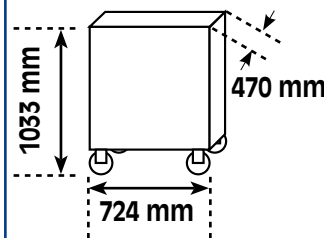

11 CASSETTI

PRO+

BGS articolo	DESCRIZIONE
BGS 4103	CARRELLO PORTAUTENSILI, 11 CASSETTI, VUOTO

CARATTERISTICHE

- finitura alta resistenza
- ruote ad alta resistenza su cuscinetti a sfere, Ø 125 mm, di cui due con freno
- chiusura centrale
- cassetti su cuscinetti a sfere, estensibili 100% delle dimensioni:
  - 1 - 10: (altezza x lunghezza x profondità) 5,4 x 57 x 40 cm, portata massima per cassetto 20 Kg
  - 11: (altezza x lunghezza x profondità) 17 x 57 x 40 cm, portata massima per cassetto 30 Kg
- ogni cassetto ha una chiusura di sicurezza supplementare
- piano di lavoro con 5 vani porta-minuteria
- vano portaoggetti laterale: (altezza x lunghezza x profondità) 7,8 x 37 x 7,5 cm
- la maniglia può essere montata su entrambi i lati
- dimensioni complessive (altezza x lunghezza x profondità): 103,3 x 72,4 x 47 cm
- portata massima: 230 kg
- peso 96,0 kg