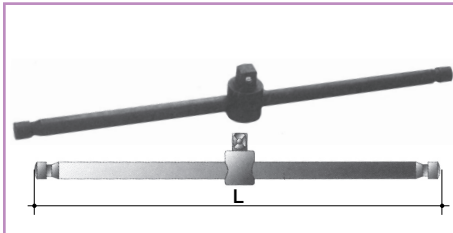

**BUSSOLE CHROM-VANADIUM**  
Attacco: 1"  
impronta: ESAGONO

BGS articolo	mm	L mm	
BGS 3736	36	65	1
BGS 3741	41	70	1
BGS 3746	46	75	1
BGS 3750	50	75	1
BGS 3755	55	80	1
BGS 3760	60	85	1
BGS 3765	65	87	1
BGS 3770	70	90	1
BGS 3775	75	95	1
BGS 3780	80	100	1

**PROLUNGHE**  
attacco: 1"

BGS articolo	L mm	
BGS 372	200	1
BGS 374	400	1

**ADATTATORE SCORREVOLE PER BARRE ATT. 1"**

- CARATTERISTICHE**
- cromata, satinata
  - per impiego con prolunghe
  - foro Ø 28,5 mm
  - peso 660 g

**LEVA CON QUADRO SCORREVOLE "POWER IMPACT" BRUNITA**

Attacco: 1"  
articolo 755050 L mm 760

**LEVA CON QUADRO SCORREVOLE, ATT. 1"**

- CARATTERISTICHE**
- modello ad alta resistenza
  - lunghezza 560 mm
  - Ø 28 mm
  - peso 3,3 kg

- CARATTERISTICHE**
- lunghezza 1000 mm
  - cromata lucida
  - alta resistenza
  - coppia massima 2400 Nm
  - peso 3,8 kg

**RICAMBI**

BGS articolo	DESCRIZIONE
BGS 377	KIT DI RIPARAZIONE TESTA SNODATA