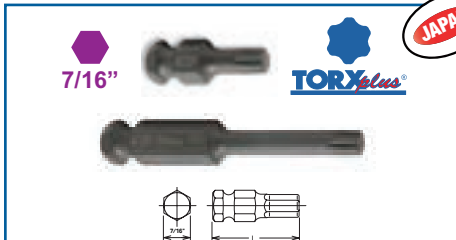

JAPAN

INSERTO CON MASCHIO ESAGONALE

Koken articolo	mm	L mm	
183H-35-3	3	35	1
183H-35-4	4	35	1
183H-35-5	5	35	1
183H-35-6	6	35	1
183H-35-7	7	35	1
183H-35-8	8	35	1
183H-35-9	9	35	1
183H-35-10	10	35	1
183H-35-11	11	35	1
183H-35-12	12	35	1
183H-35-14	14	35	1
183H-35-16	16	35	1
183H-35-17	17	35	1
183H-35-18	18	35	1
183H-35-19	19	35	1
183H-75-3	3	75	1
183H-75-4	4	75	1
183H-75-5	5	75	1
183H-75-6	6	75	1
183H-75-7	7	75	1
183H-75-8	8	75	1
183H-75-10	10	75	1
183H-75-11	11	75	1
183H-75-12	12	75	1
183H-75-14	14	75	1
183H-150-4	4	150	1
183H-150-5	5	150	1
183H-150-6	6	150	1
183H-150-8	8	150	1
183H-150-10	10	150	1
183H-150-12	12	150	1

JAPAN

INSERTO CON MASCHIO ESAGONALE

Koken articolo	POLLICI	L mm	
183H-35-3/16	3/16"	35	1
183H-35-7/32	7/32"	35	1
183H-35-1/4	1/4"	35	1
183H-35-5/16	5/16"	35	1
183H-35-3/8	3/8"	35	1
183H-35-7/16	7/16"	35	1
183H-35-1/2	1/2"	35	1

JAPAN

INSERTO CON MASCHIO TORX®

Koken articolo		L mm	
183T-35-T25	TX 25	35	1
183T-35-T30	TX 30	35	1
183T-35-T40	TX 40	35	1
183T-35-T45	TX 45	35	1
183T-35-T50	TX 50	35	1
183T-35-T55	TX 55	35	1
183T-35-T60	TX 60	35	1
183T-75-T30	TX 30	75	1
183T-75-T40	TX 40	75	1
183T-75-T45	TX 45	75	1
183T-75-T50	TX 50	75	1
183T-75-T55	TX 55	75	1
183T-75-T60	TX 60	75	1
183T-150-T30	TX 30	150	1
183T-150-T40	TX 40	150	1
183T-150-T45	TX 45	150	1
183T-150-T50	TX 50	150	1
183T-150-T55	TX 55	150	1

JAPAN

INSERTO CON MASCHIO TORX PLUS®

Koken articolo		L mm	
183T-35-30IP	30IP	35	1
183T-35-40IP	40IP	35	1
183T-35-45IP	45IP	35	1
183T-35-50IP	50IP	35	1
183T-35-55IP	55IP	35	1
183T-35-60IP	60IP	35	1
183T-75-30IP	30IP	75	1
183T-75-40IP	40IP	75	1
183T-75-45IP	45IP	75	1
183T-75-50IP	50IP	75	1
183T-75-55IP	55IP	75	1
183T-75-60IP	60IP	75	1