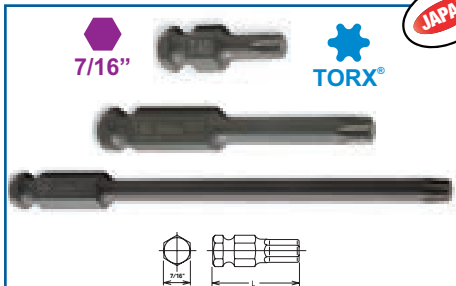

JAPAN

INSERTO CON MASCHIO ESAGONALE

Koken articolo	mm	L mm	
183H-35-3	3	35	1
183H-35-4	4	35	1
183H-35-5	5	35	1
183H-35-6	6	35	1
183H-35-7	7	35	1
183H-35-8	8	35	1
183H-35-9	9	35	1
183H-35-10	10	35	1
183H-35-11	11	35	1
183H-35-12	12	35	1
183H-35-14	14	35	1
183H-35-16	16	35	1
183H-35-17	17	35	1
183H-35-18	18	35	1
183H-35-19	19	35	1
183H-75-3	3	75	1
183H-75-4	4	75	1
183H-75-5	5	75	1
183H-75-6	6	75	1
183H-75-7	7	75	1
183H-75-8	8	75	1
183H-75-10	10	75	1
183H-75-11	11	75	1
183H-75-12	12	75	1
183H-75-14	14	75	1
183H-150-4	4	150	1
183H-150-5	5	150	1
183H-150-6	6	150	1
183H-150-8	8	150	1
183H-150-10	10	150	1
183H-150-12	12	150	1

JAPAN

INSERTO CON MASCHIO ESAGONALE

Koken articolo	POLLICI	L mm	
183H-35-3/16	3/16"	35	1
183H-35-7/32	7/32"	35	1
183H-35-1/4	1/4"	35	1
183H-35-5/16	5/16"	35	1
183H-35-3/8	3/8"	35	1
183H-35-7/16	7/16"	35	1
183H-35-1/2	1/2"	35	1

JAPAN

INSERTO CON MASCHIO TORX®

Koken articolo		L mm	
183T-35-T25	TX 25	35	1
183T-35-T30	TX 30	35	1
183T-35-T40	TX 40	35	1
183T-35-T45	TX 45	35	1
183T-35-T50	TX 50	35	1
183T-35-T55	TX 55	35	1
183T-35-T60	TX 60	35	1
183T-75-T30	TX 30	75	1
183T-75-T40	TX 40	75	1
183T-75-T45	TX 45	75	1
183T-75-T50	TX 50	75	1
183T-75-T55	TX 55	75	1
183T-75-T60	TX 60	75	1
183T-150-T30	TX 30	150	1
183T-150-T40	TX 40	150	1
183T-150-T45	TX 45	150	1
183T-150-T50	TX 50	150	1
183T-150-T55	TX 55	150	1

JAPAN

INSERTO CON MASCHIO TORX PLUS®

Koken articolo		L mm	
183T-35-30IP	30IP	35	1
183T-35-40IP	40IP	35	1
183T-35-45IP	45IP	35	1
183T-35-50IP	50IP	35	1
183T-35-55IP	55IP	35	1
183T-35-60IP	60IP	35	1
183T-75-30IP	30IP	75	1
183T-75-40IP	40IP	75	1
183T-75-45IP	45IP	75	1
183T-75-50IP	50IP	75	1
183T-75-55IP	55IP	75	1
183T-75-60IP	60IP	75	1