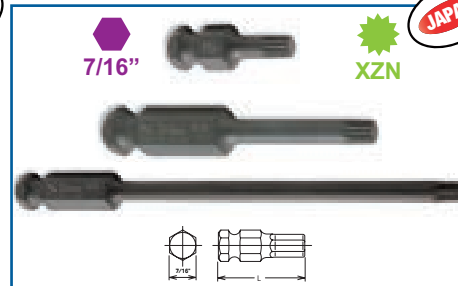

JAPAN

INSERTO CON MASCHIO ESAGONALE

Koken articolo	mm	L mm	
183H-35-3	3	35	1
183H-35-4	4	35	1
183H-35-5	5	35	1
183H-35-6	6	35	1
183H-35-7	7	35	1
183H-35-8	8	35	1
183H-35-9	9	35	1
183H-35-10	10	35	1
183H-35-11	11	35	1
183H-35-12	12	35	1
183H-35-14	14	35	1
183H-35-16	16	35	1
183H-35-17	17	35	1
183H-35-18	18	35	1
183H-35-19	19	35	1
183H-75-3	3	75	1
183H-75-4	4	75	1
183H-75-5	5	75	1
183H-75-6	6	75	1
183H-75-7	7	75	1
183H-75-8	8	75	1
183H-75-10	10	75	1
183H-75-11	11	75	1
183H-75-12	12	75	1
183H-75-14	14	75	1
183H-150-4	4	150	1
183H-150-5	5	150	1
183H-150-6	6	150	1
183H-150-8	8	150	1
183H-150-10	10	150	1
183H-150-12	12	150	1

JAPAN

INSERTO CON MASCHIO ESAGONALE

Koken articolo	POLLICI	L mm	
183H-35-3/16	3/16"	35	1
183H-35-7/32	7/32"	35	1
183H-35-1/4	1/4"	35	1
183H-35-5/16	5/16"	35	1
183H-35-3/8	3/8"	35	1
183H-35-7/16	7/16"	35	1
183H-35-1/2	1/2"	35	1

JAPAN

INSERTO CON MASCHIO TORX®

Koken articolo		L mm	
183T-35-T25	TX 25	35	1
183T-35-T30	TX 30	35	1
183T-35-T40	TX 40	35	1
183T-35-T45	TX 45	35	1
183T-35-T50	TX 50	35	1
183T-35-T55	TX 55	35	1
183T-35-T60	TX 60	35	1
183T-75-T30	TX 30	75	1
183T-75-T40	TX 40	75	1
183T-75-T45	TX 45	75	1
183T-75-T50	TX 50	75	1
183T-75-T55	TX 55	75	1
183T-75-T60	TX 60	75	1
183T-150-T30	TX 30	150	1
183T-150-T40	TX 40	150	1
183T-150-T45	TX 45	150	1
183T-150-T50	TX 50	150	1
183T-150-T55	TX 55	150	1

JAPAN

INSERTO CON MASCHIO TORX PLUS®

Koken articolo		L mm	
183T-35-30IP	30IP	35	1
183T-35-40IP	40IP	35	1
183T-35-45IP	45IP	35	1
183T-35-50IP	50IP	35	1
183T-35-55IP	55IP	35	1
183T-35-60IP	60IP	35	1
183T-75-30IP	30IP	75	1
183T-75-40IP	40IP	75	1
183T-75-45IP	45IP	75	1
183T-75-50IP	50IP	75	1
183T-75-55IP	55IP	75	1
183T-75-60IP	60IP	75	1