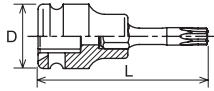

JAPAN

**CHIAVI A BUSSOLA
A MACCHINA
MASCHIO TORX®**

Koken articolo		L mm	
14025-60-T20	TX 20	60	1
14025-60-T25	TX 25	60	1
14025-60-T27	TX 27	60	1
14025-60-T30	TX 30	60	1
14025-60-T40	TX 40	60	1
14025-60-T45	TX 45	60	1
14025-60-T50	TX 50	60	1
14025-60-T55	TX 55	60	1
14025-60-T60	TX 60	60	1
14025-100-T30	TX 30	100	1
14025-100-T40	TX 40	100	1
14025-100-T45	TX 45	100	1
14025-100-T50	TX 50	100	1
14025-100-T55	TX 55	100	1
14025-100-T60	TX 60	100	1

1/2"

**BUSSOLE TORX® IMPACT MASCHIO
INTEGRALI CON FORO NEL QUADRO PER
SPINA ED ANELLO**

 attacco: 1/2"
 impronta: TX

FEARMEC articolo		L mm	
BGS 5486-T20	TX 20	42	1
BGS 5486-T25	TX 25	42	1
BGS 5486-T27	TX 27	42	1
BGS 5486-T30	TX 30	42	1
BGS 5486-T40	TX 40	42	1
BGS 5486-T45	TX 45	42	1
BGS 5486-T50	TX 50	42	1
BGS 5486-T55	TX 55	42	1
BGS 5486-T60	TX 60	42	1
BGS 5486-T70	TX 70	42	1
BGS 5486-T80	TX 80	42	1
721025	TX 25	55	1
721027	TX 27	55	1
721030	TX 30	55	1
721040	TX 40	55	1
721045	TX 45	55	1
721047	TX 47	55	1
721050	TX 50	55	1
721055	TX 55	55	1
721060	TX 60	55	1
722020	TX 20	75	1
722025	TX 25	75	1
722027	TX 27	75	1
722030	TX 30	75	1
722040	TX 40	75	1
722045	TX 45	75	1
722050	TX 50	75	1
722055	TX 55	75	1
722060	TX 60	75	1
BGS 5480-T70	TX 70	75	1
BGS 5480-T80	TX 80	75	1
BGS 5469	TX 20	100	1
BGS 5470	TX 25	100	1
BGS 5467	TX 27	100	1
BGS 5471	TX 30	100	1
BGS 5472	TX 40	100	1
BGS 5473	TX 45	100	1
BGS 5474	TX 50	100	1
BGS 5475	TX 55	100	1

 attacco: 1/2"
 impronta: TX

FEARMEC articolo	Descrizione	
621071	CASSETTA METALLICA 7 PEZZI	1

L. 75 mm

1/2"

**BUSSOLE IMPACT TORX® MASCHIO
TX 20-25-27-30-40-45-50-55-60
LUNGH. 75 MM**

 attacco: 1/2"
 impronta: TX