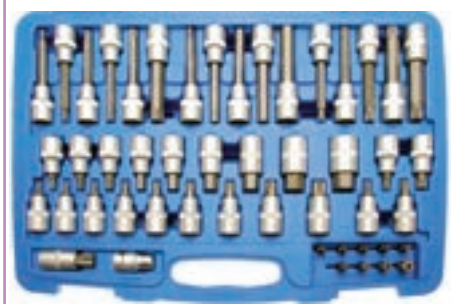

XXL

<b>BGS</b> articolo	<b>DESCRIZIONE</b>
<b>BGS 4224</b>	<b>SET 3 PEZZI, CHIAVI A BUSSOLA CON INSERTO PER ALBERO MOTORE, 800 MM, ATT. 1/2"</b>

CARATTERISTICHE	
• idoneo per viti albero motore	
• non vi è necessità di barre di prolunga	
• idoneo per VW e altre marche	
• M8 x 800 mm, M10 e M12 x 800 mm	
• peso 2,5 kg	

XZN	S	S	S	S
	mm		mm	mm
M 4	3,60	M12	11,50	
M 5	4,80	M14	13,30	
M 6	6,10	M16	15,70	
M 8	7,30	M18	16,90	
M10	9,70			

<b>BGS</b> articolo	<b>DESCRIZIONE</b>
<b>BGS 5105</b>	<b>SERIE 8 PEZZI, CHIAVI A BUSSOLA XZN, ATT. 1/4" - 3/8" - 1/2"</b>

CARATTERISTICHE	
• comprende:	
- attacco 1/4": M4-M5-M6	
- attacco 3/8": M8-10-12	
- attacco 1/2": M-14-16	
• finitura cromata satinata	
• su guida metallica	
• peso 460 g	

<b>BGS</b> articolo	<b>DESCRIZIONE</b>
<b>BGS 5188</b>	<b>SET 49 PEZZI, CHIAVI A BUSSOLA ATT. 1/2"</b>

CARATTERISTICHE	
• comprende i seguenti utensili attacco 1/2":	
- chiavi a bussola Torx maschio, lungh. 55 mm:	TX20-TX25-TX27-TX30-TX40-TX45-TX50-TX55-TX60-TX70
- chiavi a bussola Torx maschio, lungh. 100 mm:	TX25 - TX30 - TX40 - TX45 - TX50 - TX60
- chiavi a bussola Esagono maschio, lungh. 55 mm:	5 - 6 - 7 - 8 - 10 - 12 - 14 - 17 - 19 mm
- chiavi a bussola Esagono maschio, lungh. 100 mm:	6 - 7 - 8 - 10 - 12 mm
- chiavi a bussola XZN maschio, lungh. 55 mm:	M5 - M6 - M8 - M10
- chiavi a bussola XZN maschio, lungh. 100 mm:	M6 - M8 - M10 - M12 - M14
- inserti Torx con foro, lungh. 30 mm:	TH20 - TH25 - TH27 - TH30 - TH40 - TH45 - TH50 - TH55 - TH60
- bussola portainseriti att. 1/2"	
• peso 5,0 kg	