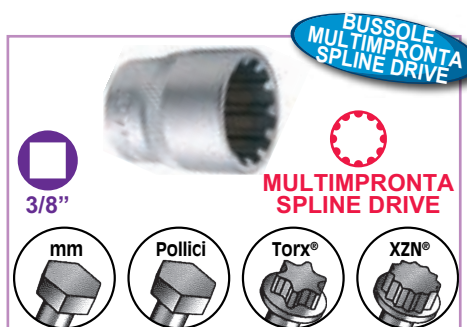

BUSSOLE CHROM-VANADIUM - SATINATE

Attacco: 3/8"
impronta: TORX®

BGS articolo		L mm	
BGS 2710	E 4	28	1
BGS 2711	E 5	28	1
BGS 2712	E 6	28	1
BGS 2713	E 7	28	1
BGS 2714	E 8	28	1
BGS 6410	E 10	28	1
BGS 6411	E 11	28	1
BGS 6412	E 12	28	1
BGS 6414	E 14	28	1
BGS 6416	E 16	28	1
BGS 6417	E 18	28	1
BGS 2715	E 20	28	1

NEW

BUSSOLE SURFACE DRIVE

CHIAVI A BUSSOLA A MANO BOCCA POLIGONALE, ATTACCO 3/8"

#FERMEC articolo	mm
FM 315-6	6
FM 315-7	7
FM 315-8	8
FM 315-9	9
FM 315-10	10
FM 315-11	11
FM 315-12	12
FM 315-13	13
FM 315-14	14
FM 315-15	15
FM 315-16	16
FM 315-17	17
FM 315-18	18
FM 315-19	19

CARATTERISTICHE

- IEC 60900
- 1000 V

**BUSSOLE CHROM-VANADIUM
MULTIMPRONTA "SPLINE DRIVE"**

Attacco: 3/8"
impronta: SPLINE DRIVE

BGS articolo	mm	L mm	
BGS 10310	10	25	1
BGS 10311	11	25	1
BGS 10312	12	25	1
BGS 10313	13	25	1
BGS 10314	14	25	1
BGS 10315	15	25	1
BGS 10316	16	25	1
BGS 10317	17	25	1
BGS 10318	18	25	1
BGS 10319	19	25	1