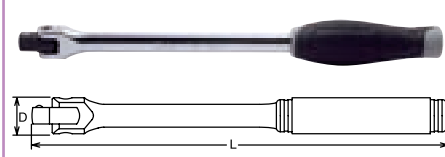

Koken articolo	DESCRIZIONE
PK 3763/6	Set 6 prolunghe con attacco quadro

CARATTERISTICHE

3763	32, 50, 75, 125, 150, 250 mm