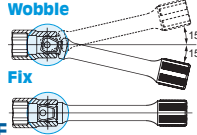

PROLUNGA CON TESTA SFERICA

SISTEMA **WOBBLE-FIX** CON DUE MODALITÀ DI UTILIZZO:

- PROLUNGA TESTA SFERICA ANGOLO 15°
- PROLUNGA TRADIZIONALE

Koken articolo	D mm	L mm	
3763-32	18	32	1
3763-50	18	50	1
3763-75	18	75	1
3763-125	18	125	1
3763-150	18	150	1
3763-250	18	250	1
3763-300	18	300	1

QUADRO MASCHIO SNODATO CON IMPUGNATURA IN METALLO

Koken articolo	D mm	L mm	
3768 P-250	20,5	250	1
3768 P-380	20,5	380	1

SFERA

QUADRO MASCHIO CON IMPUGNATURA

Koken articolo	l mm	L mm	
3769 N-160	50	160	1
3769 N-230	120	230	1

QUADRO MASCHIO CON IMPUGNATURA A TESTA SFERICA

SISTEMA **WOBBLE-FIX** CON DUE MODALITÀ DI UTILIZZO:

- PROLUNGA TESTA SFERICA ANGOLO 15°
- PROLUNGA TRADIZIONALE

Koken articolo	l mm	L mm	
3769 NWF-160	50	160	1
3769 NWF-230	120	230	1