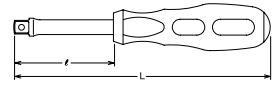

PROLUNGA CON TESTA SFERICA

SISTEMA **WOBBLE-FIX** CON DUE MODALITÀ DI UTILIZZO:

- PROLUNGA TESTA SFERICA ANGOLO 15°
- PROLUNGA TRADIZIONALE

Koken articolo	D mm	L mm	
3763-32	18	32	1
3763-50	18	50	1
3763-75	18	75	1
3763-125	18	125	1
3763-150	18	150	1
3763-250	18	250	1
3763-300	18	300	1

QUADRO MASCHIO SNODATO CON IMPUGNATURA IN METALLO

Koken articolo	D mm	L mm	
3768 P-250	20,5	250	1
3768 P-380	20,5	380	1

SFERA

QUADRO MASCHIO CON IMPUGNATURA

Koken articolo	l mm	L mm	
3769 N-160	50	160	1
3769 N-230	120	230	1

QUADRO MASCHIO CON IMPUGNATURA A TESTA SFERICA

SISTEMA **WOBBLE-FIX** CON DUE MODALITÀ DI UTILIZZO:

- PROLUNGA TESTA SFERICA ANGOLO 15°
- PROLUNGA TRADIZIONALE

Koken articolo	l mm	L mm	
3769 NWF-160	50	160	1
3769 NWF-230	120	230	1