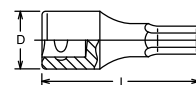

POLLICI

ESAGONO

CHIAVI A BUSSOLA MASCHIO ESAGONALE

Koken articolo	pollici	D mm	L mm	
3010A-50-1/8	1/8"	18	50	1
3010A-50-5/32	5/32"	18	50	1
3010A-50-3/16	3/16"	18	50	1
3010A-50-7/32	7/32"	18	50	1
3010A-50-1/4	1/4"	18	50	1
3010A-50-9/32	9/32"	18	50	1
3010A-50-5/16	5/16"	18	50	1
3010A-50-11/32	11/32"	20	50	1
3010A-50-3/8	3/8"	20	50	1
3010A-50-7/16	7/16"	20	50	1
3010A-50-1/2	1/2"	22	50	1

ESAGONO

CHIAVI A BUSSOLA MASCHIO ESAGONALE INTEGRALI

Koken articolo	mm	D mm	L mm	
3012M-25-3	3	18.5	25	1
3012M-25-4	4	18.5	25	1
3012M-25-5	5	18.5	25	1
3012M-25-6	6	18.5	25	1
3012M-25-7	7	18.5	25	1
3012M-25-8	8	18.5	25	1
3012M-25-10	10	18.5	25	1
3012M-25-12	12	19	25	1
3012M-25-14	14	19	25	1
3012M-25-17	17	19	25	1

ESAGONO

CHIAVI A BUSSOLA MASCHIO ESAGONALE INTEGRALI

Koken articolo	mm	D mm	L mm	
3012M-52-3	3	18	52	1
3012M-52-4	4	18	52	1
3012M-52-5	5	18	52	1
3012M-52-6	6	18	52	1
3012M-52-7	7	18	52	1
3012M-52-8	8	18.5	52	1
3012M-52-9	9	18.5	52	1
3012M-52-10	10	20	52	1
3012M-52-11	11	20	52	1
3012M-52-12	12	20	52	1
3012M-52-13	13	20	52	1
3012M-52-14	14	20	52	1
3012M-62-3	3	18	62	1
3012M-62-4	4	18	62	1
3012M-62-5	5	18	62	1
3012M-62-6	6	18	62	1
3012M-62-7	7	18	62	1
3012M-62-8	8	18.5	62	1
3012M-62-9	9	18.5	62	1
3012M-62-10	10	20	62	1
3012M-62-11	11	20	62	1
3012M-62-12	12	20	62	1
3012M-62-13	13	20	62	1
3012M-62-14	14	20	62	1
3012M-75-3	3	18	75	1
3012M-75-4	4	18	75	1
3012M-75-5	5	18	75	1
3012M-75-6	6	18	75	1
3012M-75-7	7	18	75	1
3012M-75-8	8	18.5	75	1
3012M-75-9	9	18.5	75	1
3012M-75-10	10	20	75	1
3012M-75-11	11	20	75	1
3012M-75-12	12	20	75	1
3012M-75-13	13	20	75	1
3012M-75-14	14	20	75	1

ESAGONO

SERIE 8 PZ. CHIAVI A BUSSOLA MASCHIO ESAGONALE

Koken articolo	mm	L mm	
RS 3010M-38/8	3, 4, 5, 6, 7, 8, 10, 12	38	1
RS 3010M-62/8	3, 4, 5, 6, 7, 8, 10, 12	62	1
RS 3010M-100/8	3, 4, 5, 6, 7, 8, 10, 12	100	1
RS 3010A-50/8	1/8", 5/32", 3/16", 7/32", 1/4", 5/16", 3/8", 1/2"	50	1