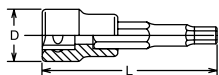

POLLICI

ESAGONO

CHIAVI A BUSSOLA MASCHIO ESAGONALE

Koken articolo	pollici	D mm	L mm	
3010A-50-1/8	1/8"	18	50	1
3010A-50-5/32	5/32"	18	50	1
3010A-50-3/16	3/16"	18	50	1
3010A-50-7/32	7/32"	18	50	1
3010A-50-1/4	1/4"	18	50	1
3010A-50-9/32	9/32"	18	50	1
3010A-50-5/16	5/16"	18	50	1
3010A-50-11/32	11/32"	20	50	1
3010A-50-3/8	3/8"	20	50	1
3010A-50-7/16	7/16"	20	50	1
3010A-50-1/2	1/2"	22	50	1

ESAGONO

CHIAVI A BUSSOLA MASCHIO ESAGONALE INTEGRALI

Koken articolo	mm	D mm	L mm	
3012M-25-3	3	18.5	25	1
3012M-25-4	4	18.5	25	1
3012M-25-5	5	18.5	25	1
3012M-25-6	6	18.5	25	1
3012M-25-7	7	18.5	25	1
3012M-25-8	8	18.5	25	1
3012M-25-10	10	18.5	25	1
3012M-25-12	12	19	25	1
3012M-25-14	14	19	25	1
3012M-25-17	17	19	25	1

ESAGONO

CHIAVI A BUSSOLA MASCHIO ESAGONALE INTEGRALI

Koken articolo	mm	D mm	L mm	
3012M-52-3	3	18	52	1
3012M-52-4	4	18	52	1
3012M-52-5	5	18	52	1
3012M-52-6	6	18	52	1
3012M-52-7	7	18	52	1
3012M-52-8	8	18.5	52	1
3012M-52-9	9	18.5	52	1
3012M-52-10	10	20	52	1
3012M-52-11	11	20	52	1
3012M-52-12	12	20	52	1
3012M-52-13	13	20	52	1
3012M-52-14	14	20	52	1
3012M-62-3	3	18	62	1
3012M-62-4	4	18	62	1
3012M-62-5	5	18	62	1
3012M-62-6	6	18	62	1
3012M-62-7	7	18	62	1
3012M-62-8	8	18.5	62	1
3012M-62-9	9	18.5	62	1
3012M-62-10	10	20	62	1
3012M-62-11	11	20	62	1
3012M-62-12	12	20	62	1
3012M-62-13	13	20	62	1
3012M-62-14	14	20	62	1
3012M-75-3	3	18	75	1
3012M-75-4	4	18	75	1
3012M-75-5	5	18	75	1
3012M-75-6	6	18	75	1
3012M-75-7	7	18	75	1
3012M-75-8	8	18.5	75	1
3012M-75-9	9	18.5	75	1
3012M-75-10	10	20	75	1
3012M-75-11	11	20	75	1
3012M-75-12	12	20	75	1
3012M-75-13	13	20	75	1
3012M-75-14	14	20	75	1

ESAGONO

SERIE 8 PZ. CHIAVI A BUSSOLA MASCHIO ESAGONALE

Koken articolo	mm	L mm	
RS 3010M-38/8	3, 4, 5, 6, 7, 8, 10, 12	38	1
RS 3010M-62/8	3, 4, 5, 6, 7, 8, 10, 12	62	1
RS 3010M-100/8	3, 4, 5, 6, 7, 8, 10, 12	100	1
RS 3010A-50/8	1/8", 5/32", 3/16", 7/32", 1/4", 5/16", 3/8", 1/2"	50	1