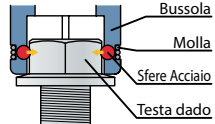

CHIAVI A BUSSOLA
A MANO BOCCA
SURFACE DRIVE

Koken articolo	mm	D₁ mm	L mm	
3310M-6	6	9.9	55	1
3310M-7	7	10.6	55	1
3310M-8	8	12	55	1
3310M-9	9	13	55	1
3310M-10	10	14.5	55	1
3310M-11	11	16	55	1
3310M-12	12	16.8	55	1
3310M-13	13	18	55	1
3310M-14	14	20	55	1
3310M-15	15	21	55	1
3310M-16	16	22	55	1
3310M-17	17	23.5	55	1
3310M-18	18	24.5	55	1
3310M-19	19	25	55	1
3310M-20	20	26	65	1
3310M-21	21	27	65	1
3310M-22	22	29	65	1
3310M-23	23	30	65	1
3310M-24	24	31	65	1

BUSSOLE SURFACE DRIVE

CHIAVI A BUSSOLA
A MANO BOCCA TORX®

Koken articolo		D₁ mm	L mm	
3325-E 4	E 4	5.6	55	1
3325-E 5	E 5	6.9	55	1
3325-E 6	E 6	7.9	55	1
3325-E 7	E 7	8.9	55	1
3325-E 8	E 8	9.9	55	1
3325-E10	E 10	11.8	55	1
3325-E11	E 11	11.8	55	1
3325-E12	E 12	14.5	55	1
3325-E14	E 14	15.7	55	1
3325-E16	E 16	18	55	1

NUT GRIP®
BLOCCADADI

CHIAVI A BUSSOLA A
MANO BOCCA NUT GRIP®

Koken articolo	mm	D₁ mm	L mm	
3350M-8	8	12	55	1
3350M-10	10	14.5	55	1
3350M-12	12	16.8	55	1
3350M-13	13	18	55	1
3350M-14	14	19.5	55	1

NUT GRIP®
BLOCCADADI

CHIAVI A BUSSOLA
A MANO BOCCA NUT GRIP®
EXTRA LUNGHE

Koken articolo	mm	D₁ mm	L mm	
3350M-L120-10	10	14.5	120	1
3350M-L120-12	12	16.8	120	1

SERIE 12 PZ. CHIAVI A BUSSOLA LUNGHE
MISURE: 8, 9, 10, 11, 12, 13, 14, 15, 16
17, 18, 19 MM

DISPONIBILI CON BOCCA:
ESAGONALE/POLIGONALE

Koken articolo		
RS 3300M/12		1
RS 3305M/12		1

POLLICI

SERIE 9 PZ. CHIAVI A BUSSOLA LUNGHE
MISURE: 1/4", 5/16", 3/8", 7/16", 1/2", 9/16",
5/8", 11/16", 3/4"

DISPONIBILI CON BOCCA:
ESAGONALE/POLIGONALE

Koken articolo		
RS 3300A/9		1
RS 3305A/9		1

SERIE 9 PZ. CHIAVI A BUSSOLA BOCCA TORX®

Koken articolo		
RS 3325/9		1