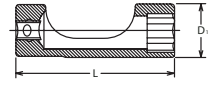

ESAGONO

CHIAVI A BUSSOLA A MANO BOCCA ESAGONALE LUNGHE

Koken articolo	mm	D ₁ mm	L mm	
3300M-5.5	5.5	8.9	55	1
3300M-6	6	9.9	55	1
3300M-7	7	10.6	55	1
3300M-8	8	12	55	1
3300M-9	9	13	55	1
3300M-10	10	14.5	55	1
3300M-11	11	16	55	1
3300M-12	12	16.8	55	1
3300M-13	13	18	55	1
3300M-14	14	20	55	1
3300M-15	15	21	55	1
3300M-16	16	22	55	1
3300M-17	17	23.5	55	1
3300M-18	18	24.5	55	1
3300M-19	19	25	55	1
3300M-20	20	26	65	1
3300M-21	21	27	65	1
3300M-22	22	29	65	1
3300M-23	23	30	65	1
3300M-24	24	31	65	1
3300M-25	25	33	65	1
3300M-26	26	34	65	1
3300M-27	27	35	65	1

ESAGONO

CHIAVI A BUSSOLA A MANO BOCCA ESAGONALE EXTRA LUNGHE

Koken articolo	mm	D ₁ mm	L mm	
3300M-120-8	8	12	120	1
3300M-120-10	10	14.5	120	1
3300M-120-12	12	16.8	120	1
3300M-120-13	13	18	120	1
3300M-120-14	14	20	120	1

CHIAVI A BUSSOLA A MANO BOCCA ESAGONALE PER INIETTORI

Koken articolo	mm	D ₁ mm	L mm	
3300FN-8	8	14.5	53	1
3300FN-9	9	16	53	1
3300FN-10	10	16.8	53	1
3300FN-11	11	18	53	1
3300FN-12	12	20	53	1
3300FN-13	13	21.1	62	1
3300FN-14	14	22	62	1
3300FN-15	15	23	70	1
3300FN-16	16	24	70	1
3300FN-17	17	25	80	1
3300FN-18	18	27	80	1
3300FN-19	19	28	80	1
3300FN-22	22	32	80	1
3300FN-24	24	34.5	80	1