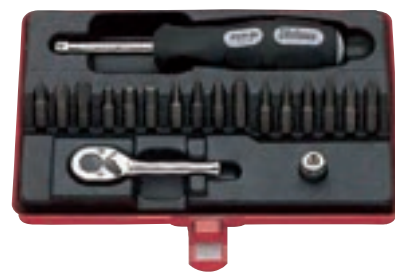

POLLICI

NEW

<b>Kokon</b> articolo	<b>DESCRIZIONE</b>	
2258 M	Cassetta metallica 31 Pz. 240 x 100 x h 32 mm	
<b>RICAMBI</b>		
<b>BUSSOLE</b> ESAGONO	2400M	4, 4.5, 5, 5.5, 6, 7, 8, 9, 10, 11, 13
<b>BUSSOLE</b>	2000.28	1, 2, 3
<b>BUSSOLE</b>	2005.25	4, 6
<b>BUSSOLE</b>	2010M.25	3, 4, 5, 6, 8
<b>BUSSOLE</b>	2025.28	T10, T15, T20, T25, T30
<b>ACCESSORI</b>	2753J 2785 2769N-150 2760-100 2770	

<b>Kokon</b> articolo	<b>DESCRIZIONE</b>	
2263 A	Cassetta metallica 31 Pz. 240 x 100 x h 32 mm <b>CON CRICCHETTO</b>	
<b>RICAMBI</b>		
<b>BUSSOLE</b> ESAGONO	2400A	1/8", 5/32", 3/16", 7/32", 1/4", 9/32", 5/16", 11/32", 3/8", 7/16", 1/2"
<b>BUSSOLE</b>	2000.28	1, 2, 3
<b>BUSSOLE</b>	2010A.25	1/8", 5/32", 3/16", 7/32", 1/4", 9/32", 5/16"
<b>BUSSOLE</b>	2025.28	T10, T15, T20, T25, T30
<b>ACCESSORI</b>	2753N 2760-100 2769N-150 2770 2785	

<b>Kokon</b> articolo	<b>DESCRIZIONE</b>	
2276	Cassetta metallica 19 Pz. 192 x 122 x h 30 mm	
<b>RICAMBI</b>		
<b>INSERTI</b>	108P	1, 2, 3
<b>INSERTI</b>	108S	4, 5, 6
<b>INSERTI</b>	108H	3, 4, 5, 6
<b>INSERTI</b>	108T	T10, T15, T20, T25, T30
<b>ACCESSORI</b>	2137 2753PS 2769N-150	

<b>Kokon</b> articolo	<b>DESCRIZIONE</b>	
2259 M	Cassetta metallica 31 Pz. 240 x 100 x h 32 mm <b>CON CRICCHETTO SNODATO</b>	
<b>RICAMBI</b>		
<b>BUSSOLE</b> ESAGONO	2400M	4, 4.5, 5, 5.5, 6, 7, 8, 9, 10, 11, 13
<b>BUSSOLE</b>	2000.28	1, 2, 3
<b>BUSSOLE</b>	2005.25	4, 6
<b>BUSSOLE</b>	2010M.25	3, 4, 5, 6, 8
<b>BUSSOLE</b>	2025.28	T10, T15, T20, T25, T30
<b>ACCESSORI</b>	2774JS 2760-100 2769N-150 2770 2785	