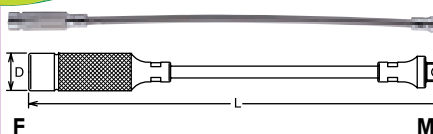

SERIE 6 PZ. PROLUNGHE

Koken articolo	L mm	
PK 2760/6	28, 50, 100, 150, 200, 250	1

FLEX