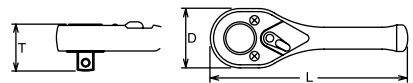

 MECCANISMO
20
DENTI

**CRICCHETTO PORTABUSSOLA REVERSIBILE
SERIE CORTA**

Koken articolo	D mm	T mm	L mm	
2753 PS	22	18.7	75	1

 MECCANISMO
20
DENTI

**CRICCHETTO PORTABUSSOLA
REVERSIBILE SNODATO**

Koken articolo	D mm	T mm	L mm	
2774 JS	22	18.7	116	1

 MECCANISMO
44
DENTI

ADATTATORE A MANOPOLA PORTA BUSSOLA

Koken articolo	D mm	L mm	
2756	26	22	1

 MECCANISMO
20
DENTI

CRICCHETTO PORTABUSSOLA REVERSIBILE

Koken articolo	D mm	T mm	L mm	
2753 J	22	18.7	115	1

 MECCANISMO
20
DENTI

**CRICCHETTO PORTABUSSOLA
REVERSIBILE SNODATO**

Koken articolo	D mm	T mm	L mm	
2774 PS	22	18.7	116	1

 MECCANISMO
20
DENTI

CRICCHETTO PORTABUSSOLA REVERSIBILE

Koken articolo	D mm	T mm	L mm	
2753 P	22	18.7	115	1
2753 P-160	22	18.7	160	1

 MECCANISMO
20
DENTI

**CRICCHETTO PORTABUSSOLA
REVERSIBILE SNODATO**

Koken articolo	D mm	T mm	L mm	
2774 J	22	18.7	161	1

 MECCANISMO
20
DENTI

**CRICCHETTO PORTABUSSOLA REVERSIBILE
CON PULSANTE DI SBLOCCAGGIO RAPIDO**