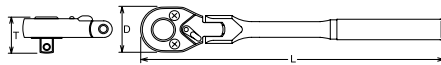

**CRICCHETTO PORTABUSSOLA
REVERSIBILE SNODATO**

Koken articolo	D mm	T mm	L mm	
2774 J	22	18.7	161	1