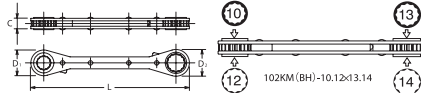

ESAGONO

CRICCHETTO REVERSIBILE CON LEVA

Koken articolo	mm	L mm		Euro
102KM-6X7	6 X 7	108	1	
102KM-7X8	7 X 8	108	1	
102KM-8X9	8 X 9	134	1	
102KM-8X10	8 X 10	134	1	
102KM-10X11	10 X 11	141	1	
102KM-10X12	10 X 12	141	1	
102KM-12X13	12 X 13	146	1	
102KM-12X14	12 X 14	146	1	
102KM-13X17	13 X 17	200	1	
102KM-14X17	14 X 17	200	1	

ESAGONO

CRICCHETTO REVERSIBILE CON LEVA

Koken articolo	pollici	L mm		Euro
102KA-7/32X1/4	7/32" X 1/4"	108	1	
102KA-1/4X5/16	1/4" X 5/16"	108	1	
102KA-5/16X11/32	5/16" X 11/32"	134	1	
102KA-3/8X7/16	3/8" X 7/16"	141	1	
102KA-1/2X9/16	1/2" X 9/16"	146	1	

POLIGONALE

**CRICCHETTO REVERSIBILE 2 IN 1
4 MISURE - 2 IN OGNI LATO**

Koken articolo	mm	mm	L mm		Euro
102KM.BH-5,5-6X7-8	5,5X6	7X8	108	1	
102KM.BH-8-10X12-13	8X10	12X13	141	1	
102KM.BH-9-10X11-12	9X10	11X12	141	1	
102KM.BH-10-12X13-14	10X12	13X14	146	1	
102KM.BH-13-14X15-17	13X14	15X17	200	1	

TORX®

CRICCHETTO REVERSIBILE CON LEVA

Koken articolo		L mm		Euro
102KT-E4XE6	E 4 X E 6	108	1	
102KT-E6XE8	E 6 X E 8	108	1	
102KT-E10XE12	E10 X E12	134	1	

CRICCHETTO REVERSIBILE PIEGATO

Koken articolo	mm	L mm		Euro
103KM-6X7	6 X 7	103	1	
103KM-7X8	7 X 8	103	1	
103KM-8X9	8 X 9	128	1	
103KM-8X10	8 X 10	128	1	
103KM-10X11	10 X 11	134	1	
103KM-10X12	10 X 12	134	1	
103KM-12X13	12 X 13	139	1	
103KM-12X14	12 X 14	139	1	