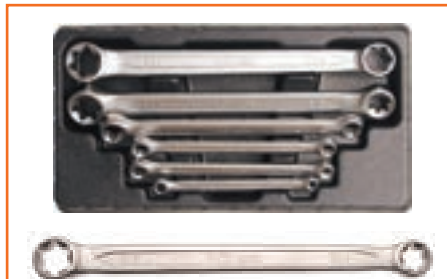

BGS articolo	TORX	L mm	box
BGS 2281-6X8	E6 X E8	145	1
BGS 2281-10X12	E10 X E12	270	1
BGS 2281-14X18	E14 X E18	210	1
BGS 2281-20X24	E20 X E24	255	1

CARATTERISTICHE

- finitura satinata cromata

BGS articolo	DESCRIZIONE
BGS 2281	SERIE 6 PEZZI, CHIAVI TORX FEMMINA DOPPIE CURVE, E6-E24

CARATTERISTICHE

- finitura satinata cromata
- misure: E6xE8, E7xE11, E10xE12, E14xE18, E16xE22, E20xE24
- peso 900

CHIAVI A DOPPIO ANELLO TORX SATINATE CROMATE DRITTE E PIATTE

BGS articolo	TORX	L mm	box
BGS 2260	E6 X E8	110	1
BGS 2265	E7 X E11	138	1
BGS 2261	E10 X E12	137	1
BGS 2262	E14 X E18	179	1
BGS 2266	E16 X E22	222	1
BGS 2263	E20 X E24	224	1

BGS articolo	DESCRIZIONE
BGS 2264	SET 4 PEZZI, CHIAVI A DOPPIO ANELLO TIPO TORX, E6XE8-E20XE24

CARATTERISTICHE

- finitura satinata cromata
- dritte e piatte
- misure: E6xE8, E10xE12, E14xE18, E20xE24
- peso 380 g

BGS articolo	DESCRIZIONE
BGS 2268	SET 6 PEZZI, CHIAVI TORX FEMMINA DOPPIE, E6-E24

CARATTERISTICHE

- finitura satinata cromata
- misure: E6xE8, E7xE11, E10xE12, E14xE18, E16xE22, E20xE24
- peso 550 g