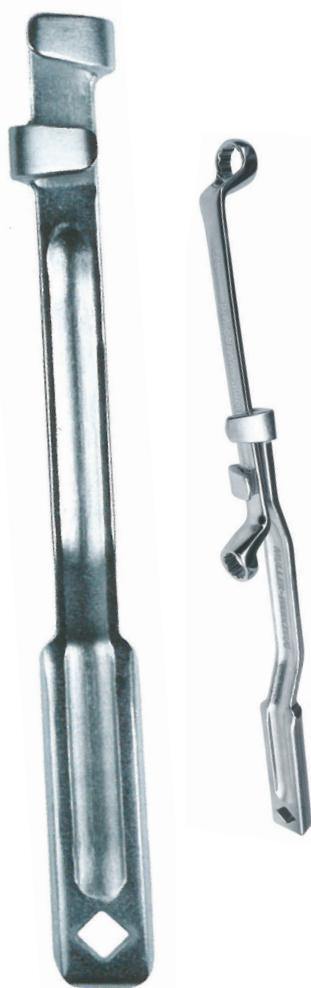

5 CHIAVI COMBinate

CHIAVI COMBinate

articolo

745 100

DESCRIZIONE

**LEVA DI PROLUNGA
PER CHIAVI**

CARATTERISTICHE

- lunghezza: 340 mm
- peso: 0,7 kg
- quadro di manovra: 1/2"
- per chiavi:

POLIGONALE

CHIAVI COMBinate CROMATE

articolo	mm	L mm	
BGS 1185-34	34	445	1
BGS 1185-36	36	450	1
BGS 1185-38	38	470	1
BGS 1185-41	41	500	1
BGS 1185-46	46	540	1
BGS 1185-50	50	600	1
BGS 1185-55	55	620	1
BGS 1185-57	57	630	1
BGS 1185-60	60	650	1
BGS 1185-65	65	670	1
BGS 1185-70	70	750	1
BGS 1185-75	75	720	1
BGS 1185-80	80	750	1
BGS 1185-85 NEW	85	850	1

POLIGONALE

articolo

BGS 1185

DESCRIZIONE

**SET 6 PEZZI, CHIAVI
COMBinate,
34-50 MM**

CARATTERISTICHE

- misure: 34-36-38-41-46-50 mm
- estremità lucide
- extra-lunghe
- in custodia
- peso 9,1 kg

POLIGONALE

CHIAVI COMBinate CROMATE CHROM-VANADIUM DIN 3113 TUV/GS GERMANY

SERIE PESANTE

articolo	mm	L mm	
1033	33	461	1
1034	34	461	1
1036	36	490	1
1038	38	490	1
1041	41	540	1
1046	46	610	1
1050	50	610	1
1055	55	670	1
1060	60	760	1
1065	65	760	1