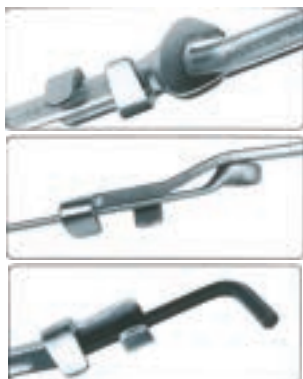

5 CHIAVI COMBinate

CHIAVI COMBinate

articolo

745 100

DESCRIZIONE

**LEVA DI PROLUNGA
PER CHIAVI**

CARATTERISTICHE

- lunghezza: 340 mm
- peso: 0,7 kg
- quadro di manovra: 1/2"
- per chiavi:

POLIGONALE

CHIAVI COMBinate CROMATE

articolo	mm	L mm	
BGS 1185-34	34	445	1
BGS 1185-36	36	450	1
BGS 1185-38	38	470	1
BGS 1185-41	41	500	1
BGS 1185-46	46	540	1
BGS 1185-50	50	600	1
BGS 1185-55	55	620	1
BGS 1185-57	57	630	1
BGS 1185-60	60	650	1
BGS 1185-65	65	670	1
BGS 1185-70	70	750	1
BGS 1185-75	75	720	1
BGS 1185-80	80	750	1
BGS 1185-85 NEW	85	850	1

POLIGONALE

articolo

BGS 1185

DESCRIZIONE

**SET 6 PEZZI, CHIAVI
COMBinate,
34-50 MM**

CARATTERISTICHE

- misure: 34-36-38-41-46-50 mm
- estremità lucide
- extra-lunghe
- in custodia
- peso 9,1 kg

POLIGONALE