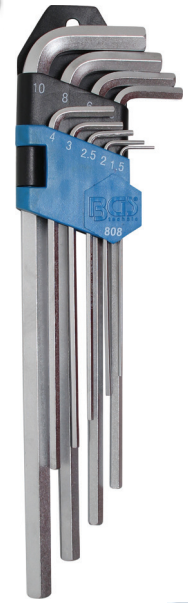

### TIPO LUNGO PIEGATE BRUNITE

FEIMEC articolo	mm	A x B mm	
911-L-1,5	1,5	90 X 14	1
911-L-2	2	100 X 15	1
911-L-2,5	2,5	112 X 18	1
911-L-3	3	126 X 20	1
911-L-3,5	3,5	136 X 22	1
911-L-4	4	142 X 25	1
911-L-4,5	4,5	150 X 27	1
911-L-5	5	160 X 28	1
911-L-5,5	5,5	160 X 28	1
911-L-6	6	180 X 32	1
911-L-7	7	180 X 32	1
911-L-8	8	190 X 34	1
911-L-9	9	200 X 36	1
911-L-10	10	210 X 38	1
911-L-11	11	224 X 40	1
911-L-12	12	236 X 42	1
911-L-13	13	250 X 45	1
911-L-14	14	264 X 50	1
911-L-15	15	280 X 55	1
911-L-16	16	285 X 56	1
911-L-17	17	290 X 58	1
911-L-19	19	360 X 70	1
911-L-22	22	400 X 80	1
911-L-24	24	448 X 90	1

ESAGONO BGS articolo	DESCRIZIONE
BGS 808	SERIE 9 PEZZI, CHIAVI MASCHIO ESAGONALI PIEGATE EXTRA-LUNGHE, ESTREMITÀ DRITE, 1,5-10 MM

#### CARATTERISTICHE

- entrambe le estremità drite
- misure: 1,5-2-2,5-3-4-5-6-8-10 mm
- peso 470 g

### SERIE 10 CHIAVI ESAGONALI TCCE BRUNITE TIPO LUNGO

FEIMEC articolo	mm	
911-111-CLIP	1,5-2-2,5-3-4-5 6-8-10	1
911-112-CLIP	1,5-2-2,5-3-4-5 6-8-10-12	1