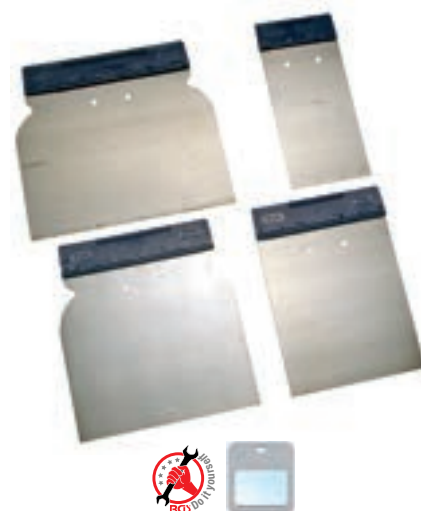

BGS
articolo

DESCRIZIONE

BGS 1636

**SET 4 PEZZI,
SPATOLE IN ACCIAIO,
50-80-100-120 MM**