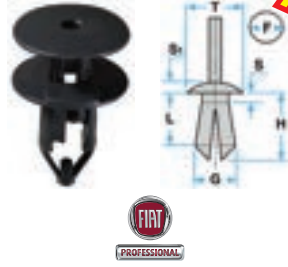

NEW

	<b>DESCRIZIONE</b>	
articolo		
<b>FF 71409</b>	<b>RIVETTO IN PLASTICA</b>	<b>25</b>

**CARATTERISTICHE**

- rivetto in plastica, colore nero, in Nylon Poliammide PA6
- per: Honda, Land Rover
- codici intercambiabili:
  - Honda: 91503-SZ3-003
  - Land Rover: ANR2224
- dimensioni:
  - L: 12,50 mm - F: 10,00 mm - H: 16,00 mm
  - S: 2,00 mm - S1: 3,50 mm - T: 18,00 mm
- **confezione da 25 pezzi**

NEW

	<b>DESCRIZIONE</b>	
articolo		
<b>FF 71326 Z</b>	<b>RIVETTO IN PLASTICA</b>	<b>50</b>

**CARATTERISTICHE**

- rivetto in plastica, colore grigio, in Acetalica - POM
- per: Fiat Professional
- codici intercambiabili:
  - 735669714
- dimensioni:
  - L: 11,00 mm - F: 8,00 mm - H: 18,00 mm
  - S1: 1,00 mm - T: 17,80 mm
- **confezione da 50 pezzi**

NEW

	<b>DESCRIZIONE</b>	
articolo		
<b>FF 55236 Z</b>	<b>RIVETTO IN PLASTICA</b>	<b>100</b>

**CARATTERISTICHE**

- rivetto in plastica, colore nero, in Nylon Poliammide PA66
- per: Fiat, Toyota, Suzuki
- codici intercambiabili:
  - Fiat: 71741883
  - Toyota: 9046707164
  - Suzuki: 0940907332
- dimensioni:
  - L: 7,00 mm - F: 6,80 mm - G: 7,00 mm - H: 10,00 mm - S: 1,00 mm - S1: 7,00 mm
  - T: 20,00 mm
- **confezione da 100 pezzi**

NEW

	<b>DESCRIZIONE</b>	
articolo		
<b>FF 71508</b>	<b>RIVETTO IN PLASTICA</b>	<b>50</b>

**CARATTERISTICHE**

- rivetto in plastica, colore nero, in Nylon Poliammide PA6
- per: Renault, Opel, Nissan, Dacia
- codici intercambiabili:
  - Renault/Dacia: 7703072360
  - Opel: 91169793
  - Nissan: 0151500QAB
- dimensioni:
  - L: 8,50 mm - F: 8,50 mm - H: 14,00 mm
  - S: 2,00 mm - S1: 3,00 mm - T: 18,00 mm
- **confezione da 50 pezzi**