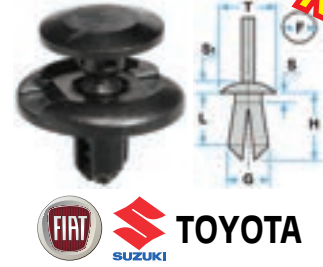

NEW

	<b>DESCRIZIONE</b>	
articolo		
<b>FF 71409</b>	<b>RIVETTO IN PLASTICA</b>	<b>25</b>

**CARATTERISTICHE**

- rivetto in plastica, colore nero, in Nylon Poliammide PA6
- per: Honda, Land Rover
- codici intercambiabili:
  - Honda: 91503-SZ3-003
  - Land Rover: ANR2224
- dimensioni:
  - L: 12,50 mm - F: 10,00 mm - H: 16,00 mm
  - S: 2,00 mm - S1: 3,50 mm - T: 18,00 mm
- **confezione da 25 pezzi**

NEW

	<b>DESCRIZIONE</b>	
articolo		
<b>FF 71326 Z</b>	<b>RIVETTO IN PLASTICA</b>	<b>50</b>

**CARATTERISTICHE**

- rivetto in plastica, colore grigio, in Acetalica - POM
- per: Fiat Professional
- codici intercambiabili:
  - 735669714
- dimensioni:
  - L: 11,00 mm - F: 8,00 mm - H: 18,00 mm
  - S1: 1,00 mm - T: 17,80 mm
- **confezione da 50 pezzi**

NEW

	<b>DESCRIZIONE</b>	
articolo		
<b>FF 55236 Z</b>	<b>RIVETTO IN PLASTICA</b>	<b>100</b>

**CARATTERISTICHE**

- rivetto in plastica, colore nero, in Nylon Poliammide PA66
- per: Fiat, Toyota, Suzuki
- codici intercambiabili:
  - Fiat: 71741883
  - Toyota: 9046707164
  - Suzuki: 0940907332
- dimensioni:
  - L: 7,00 mm - F: 6,80 mm - G: 7,00 mm - H: 10,00 mm - S: 1,00 mm - S1: 7,00 mm
  - T: 20,00 mm
- **confezione da 100 pezzi**

NEW

	<b>DESCRIZIONE</b>	
articolo		
<b>FF 71508</b>	<b>RIVETTO IN PLASTICA</b>	<b>50</b>

**CARATTERISTICHE**

- rivetto in plastica, colore nero, in Nylon Poliammide PA6
- per: Renault, Opel, Nissan, Dacia
- codici intercambiabili:
  - Renault/Dacia: 7703072360
  - Opel: 91169793
  - Nissan: 0151500QAB
- dimensioni:
  - L: 8,50 mm - F: 8,50 mm - H: 14,00 mm
  - S: 2,00 mm - S1: 3,00 mm - T: 18,00 mm
- **confezione da 50 pezzi**