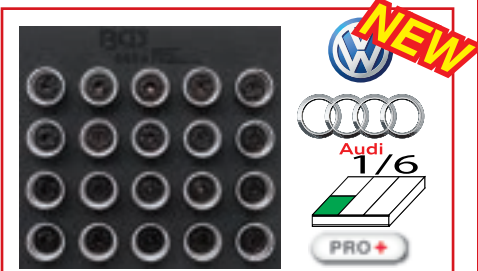

FERMEC articolo	DESCRIZIONE
8932	SET 21 PEZZI, INSERTI SPECIALI PER BULLONI DI SICUREZZA PER BMW

CARATTERISTICHE	
<ul style="list-style-type: none"> • con inserti lunghezza 25 mm e attacco esagonale 17 mm • comprende: <ul style="list-style-type: none"> • 20 inserti speciali con attacco esagonale 17 mm: <ul style="list-style-type: none"> - 13 punte con foro; 15 punte con foro; 16 punte con foro; - 16 punte; 14 punte; 15 punte - 17 punte con foro; 16 punte con foro; - 19 punte con foro - 10 punte; 11 punte; 12 punte; - 20 punte con foro; 21 punte con foro; - 22 punte con foro; 23 punte con foro - 13 punte; 7 punte; 9 punte; 8 punte • bussola esagonale 17 mm rivestita, attacco 1/2" • in cassetta 	

FERMEC articolo	DESCRIZIONE
8933	SET 23 PEZZI, INSERTI SPECIALI PER BULLONI DI SICUREZZA PER VAG

CARATTERISTICHE	
<ul style="list-style-type: none"> • con inserti lunghezza 25 mm e attacco esagonale 17 mm • comprende: <ul style="list-style-type: none"> • 22 inserti speciali con attacco esagonale 17 mm: <ul style="list-style-type: none"> - 6 punte con foro; 7 punte con foro; - 8 punte con foro; 9 punte con foro; - 10 punte con foro; 11 punte con foro; - 12 punte con foro; 13 punte con foro; - 14 punte con foro; 15 punte con foro; - 16 punte con foro; 17 punte con foro; - 10 punte; 11 punte; 13 punte; 14 punte; 15 punte; - 16 punte; 17 punte; 19 punte; 20 punte; 21 punte • bussola esagonale 17 mm rivestita, attacco 1/2" • in cassetta 	

FERMEC articolo	DESCRIZIONE
BMW 20	SET 20 PEZZI, INSERTI SPECIALI PER BULLONI DI SICUREZZA PER BMW

CARATTERISTICHE	
<ul style="list-style-type: none"> • comprende 20 inserti speciali con attacco esagonale 17 mm, lunghezza 37 mm 	