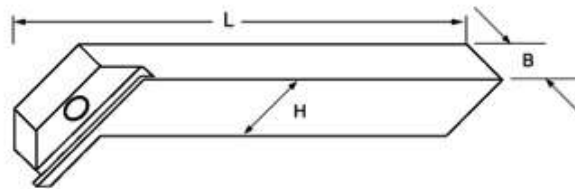

- K103** • Portainseri
• Abstechhalter
- K104** • Wisselplaathouder
• Porte-outils pour plaquettes

H	B	L	K103	K104
16	16	140	K10316.0	K10416.0
25	16	140	K10325.0	K10425.0
32	16	140	K10332.0	K10432.0