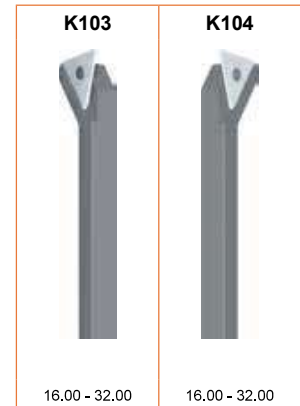

- K103** • Portainseri
• Abstechhalter
- K104** • Wisselplaathouder
• Porte-outils pour plaquettes

H	B	L	K103	K104
16	16	140	K10316.0	K10416.0
25	16	140	K10325.0	K10425.0
32	16	140	K10332.0	K10432.0