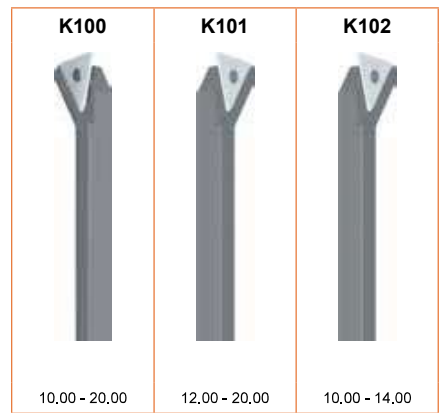

- K100** • Portainseri
- K101** • Abstechhalter
- K102** • Wisselplaathouder

H	B	L	K100	K101	K102
10	10	125	K10010.0		K10210.0
12	12	125	K10012.0	K10112.0	
14	12	125			K10214.0
16	12	125	K10016.0	K10116.0	
20	12	125	K10020.0	K10120.0	