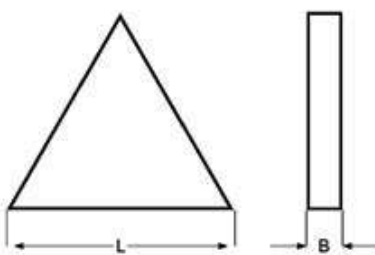

K310

- Insetti per troncatura
- Abstech-Wendeschneidplatte
- Type wisselplaat
- Plaquettes de tronçonnage

K311

- Insetti per troncatura
- Abstech-Wendeschneidplatte
- Type wisselplaat
- Plaquettes de tronçonnage

K312

- Insetti per troncatura
- Abstech-Wendeschneidplatte
- Type wisselplaat
- Plaquettes de tronçonnage

K313

- Insetti per troncatura
- Abstech-Wendeschneidplatte
- Type wisselplaat
- Plaquettes de tronçonnage

K314

- Insetti per troncatura
- Abstech-Wendeschneidplatte
- Type wisselplaat
- Plaquettes de tronçonnage

K310; K311; K312; K313; K314	▪	1.1	1.2	1.3	2.1	2.2	6.1	6.2	6.3	7.1	7.2	7.3
	•	1.4	1.5	2.3	7.4							

K310	K311	K312	K313	K314
23,00 - 40,00	23,00 - 40,00	23,00 - 40,00	23,00 - 40,00	23,00 - 40,00

L	B	K310	K311	K312	K313	K314
23	1.50	K31023.0X1.5	K31123.0X1.5	K31223.0X1.5	K31323.0X1.5	K31423.0X1.5
40	2.50	K31040.0X2.5	K31140.0X2.5	K31240.0X2.5	K31340.0X2.5	K31440.0X2.5