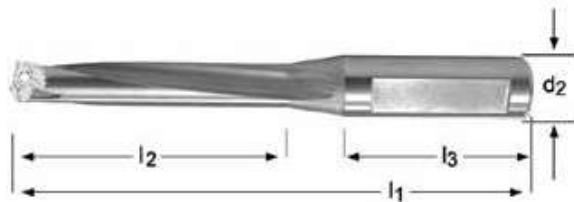

- H853**
- Corpo Hydra 3 x D
 - Hydra Bohrkörper 3 x D
 - Hydra wisselplaatboor 3 x D
 - Corps Hydra 3 x D

Quattro (4) viti H860 e un (1) cacciavite H861 sono compresi con il corpo punta
 Lieferung Bohrkörper einschl. vier (4) Schrauben H860 und ein (1) Schraubendreher H861
 Levering wisselplaatboor incl. vier (4) schroeven en een (1) schroevendraaier
 Quatre (4) vis H860 et un (1) tournevis H861 sont inclus avec le corps

- H855**
- Corpo Hydra 5 x D
 - Hydra Bohrkörper 5 x D
 - Hydra wisselplaatboor 5 x D
 - Corps Hydra 5 x D

Quattro (4) viti H860 e un (1) cacciavite H861 sono compresi con il corpo punta
 Lieferung Bohrkörper einschl. vier (4) Schrauben H860 und ein (1) Schraubendreher H861
 Levering wisselplaatboor incl. vier (4) schroeven en een (1) schroevendraaier
 Quatre (4) vis H860 et un (1) tournevis H861 sont inclus avec le corps

- H858**
- Corpo Hydra 8 x D
 - Hydra Bohrkörper 8 x D
 - Hydra wisselplaatboor 8 x D
 - Corps Hydra 8 x D

Quattro (4) viti H860 e un (1) cacciavite H861 sono compresi con il corpo punta
 Lieferung Bohrkörper einschl. vier (4) Schrauben H860 und ein (1) Schraubendreher H861
 Levering wisselplaatboor incl. vier (4) schroeven en een (1) schroevendraaier
 Quatre (4) vis H860 et un (1) tournevis H861 sont inclus avec le corps