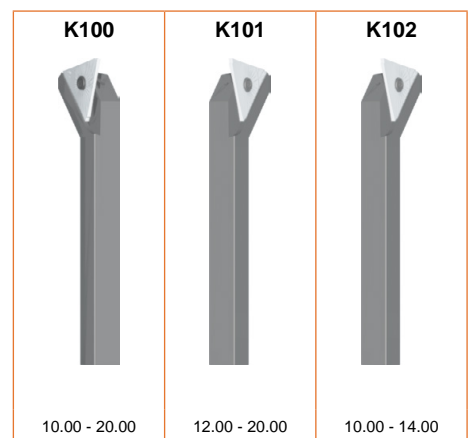

- K100** • Portainseri
- K101** • Abstechhalter
- K102** • Wisselplaathouder
- Porte-outils pour plaquettes

H	B	L	K100	K101	K102
10	10	125	K10010.0		K10210.0
12	12	125	K10012.0	K10112.0	
20	12	125	K10020.0	K10120.0	