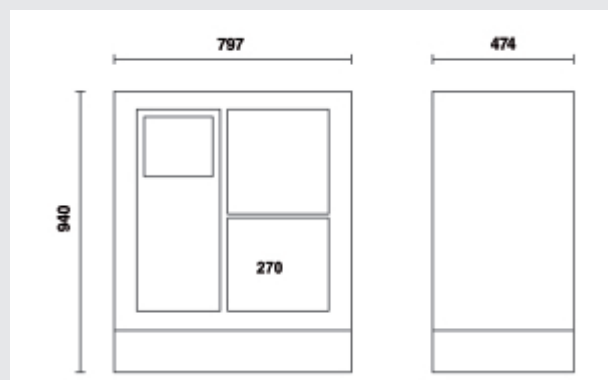

- Cestino portarifiuti integrato
- Vano portacarta per rotoli preforati
- Cassettone portaoggetti 305x270 mm

 75 kg

 **055000204** art. **C55MS**

 75 kg