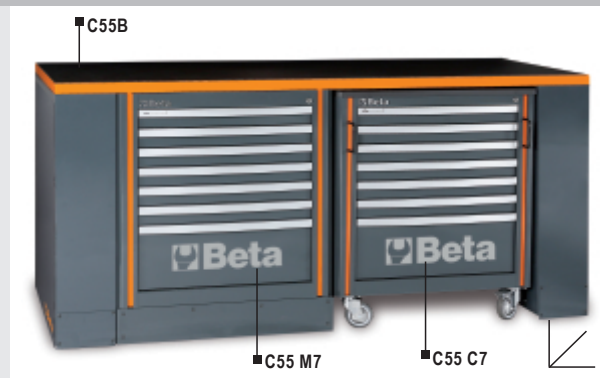

Con piano da lavoro 2050x700 mm rivestito da uno strato di ABS asportabile

Composta da:

cassettiera mobile con 7 cassetti da 588x367 mm, montati su guide telescopiche a sfera

- 4 ruote Ø 100 mm, 2 fisse (una con freno) e 2 girevoli
- Sistema di apertura in alluminio posizionato su tutta la lunghezza del cassetto
- Piano dei cassetti protetto da tappetini di gomma espansa
- Serratura centralizzata frontale
- Predisposizione per l'inserimento dei termoformati

modulo fisso con 7 cassetti da 588x367 mm, montati su guide telescopiche a sfera

- Sistema di apertura in alluminio posizionato su tutta la lunghezza del cassetto
- Piano dei cassetti protetto da tappetini di gomma espansa
- Serratura centralizzata frontale
- Predisposizione per l'inserimento dei termoformati

Piedini regolabili in altezza

📦 260 kg

055000045

art.

C55B/5