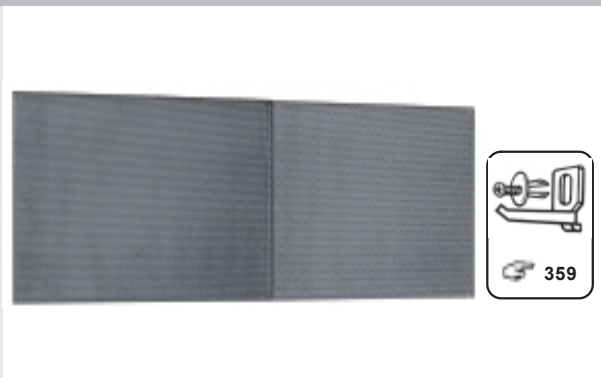

C552PF

Pannelli forati portautensili per arredo officina

- 2 pannelli forati 1024x600 mm per il sostegno degli utensili
- Da abbinare alla struttura C55 2PM

 12 kg

 055000310 art. C552PF