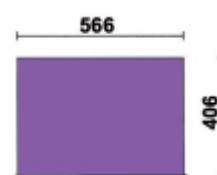

C45PRO C5

Cassettiera mobile con 5 cassetti per arredo officina C45PRO

Caratteristiche:

- 5 cassetti da 532x406 mm, montati su guide telescopiche a sfera
- 4 ruote girevoli Ø 100 mm (2 con freno)
- Piano dei cassetti protetto da tappetini di gomma espansa
- Serratura centralizzata frontale
- Predisposizione per l'inserimento dei termoformati
- Maniglie integrate nella struttura per una facile movimentazione

46 kg

		art.
	045000225	C45PRO C5