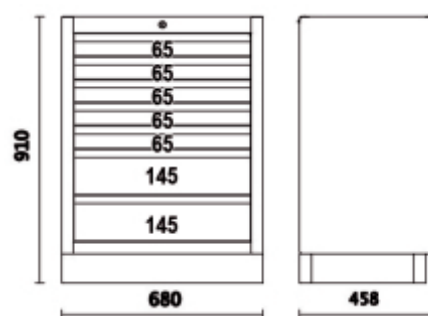

C45M7
Modulo fisso con 7 cassetti per arredo officina

- 7 cassetti da 566x406 mm, montati su guide telescopiche a sfera
- Piano dei cassetti protetto da tappetini di gomma espansa
- Serratura centralizzata frontale
- Predisposizione per l'inserimento dei termoformati

 54,3 kg

 680x458x910 mm

		art.
	045000217	C45M7