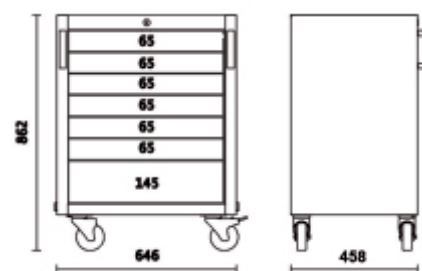

C45C7

Cassettiera mobile con 7 cassetti per arredo officina

- 7 cassetti da 532x406 mm, montati su guide telescopiche a sfera
- 4 ruote girevoli Ø 100 mm (1 con freno)
- Piano dei cassetti protetto da tappetini di gomma espansa
- Serratura centralizzata frontale
- Predisposizione per l'inserimento dei termoformati
- Maniglie integrate nella struttura per una facile movimentazione

 50 kg

 646x458x862 mm

		art.
	045000207	C45C7