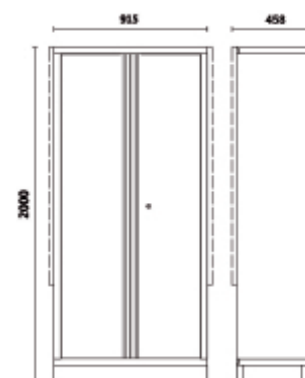

C45AS2

Armadio in lamiera a 2 ante per arredo officina con staffe

- 4 ripiani amovibili regolabili in altezza
- Dotato di serratura
- Misure interne 910x430 mm

 80 kg

		art.
	045000480	C45AS2