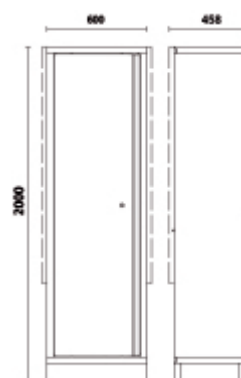

C45AS1

Armadio in lamiera a 1 anta per arredo officina con staffe

- 4 ripiani amovibili regolabili in altezza
- Dotato di serratura
- Misure interne 590x430 mm

 57,5 kg

		art.
	045000450	C45AS1