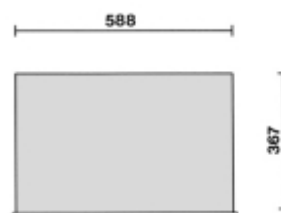

C39/6
cassettiera mobile con 6 cassetti

Caratteristiche principali:

- 6 cassetti da 588x367 mm, montati su guide telescopiche a sfera:
- 4 cassetti altezza 70 mm
- 1 cassetto altezza 140 mm
- 1 cassetto altezza 280 mm
- Piano dei cassetti protetto da tappetini di gomma espansa.
- Quattro ruote Ø 125 mm: 2 fisse e 2 girevoli (una con freno).
- Serratura di sicurezza centralizzata frontale.
- Sistema di apertura posizionato su tutta la lunghezza del cassetto.
- Capacità di carico statico: 1200 kg.
- Piano di lavoro termoplastico.
- Portaflaconi laterali e posteriori integrati.
- Portacarta integrato.
- Struttura portante in alluminio

 59 kg

	art.	
039000031	C39-6/O	arancio
039000032	C39-6/G	grigio
039000033	C39-6/R	rosso