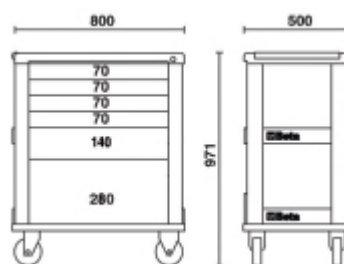

C39/6
cassettiera mobile con 6 cassetti

Caratteristiche principali:

- 6 cassetti da 588x367 mm, montati su guide telescopiche a sfera:
- 4 cassetti altezza 70 mm
- 1 cassetto altezza 140 mm
- 1 cassetto altezza 280 mm
- Piano dei cassetti protetto da tappetini di gomma espansa.
- Quattro ruote Ø 125 mm: 2 fisse e 2 girevoli (una con freno).
- Serratura di sicurezza centralizzata frontale.
- Sistema di apertura posizionato su tutta la lunghezza del cassetto.
- Capacità di carico statico: 1200 kg.
- Piano di lavoro termoplastico.
- Portaflaconi laterali e posteriori integrati.
- Portacarta integrato.
- Struttura portante in alluminio

 59 kg

	art.	
039000031	C39-6/O	arancio
039000032	C39-6/G	grigio
039000033	C39-6/R	rosso