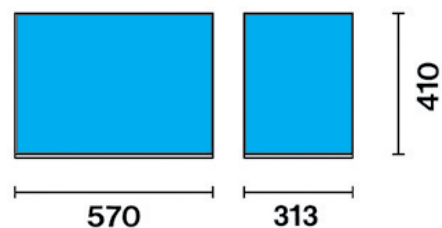

C38T
Cassettiera top con 8 cassetti e vano portautensili

Caratteristiche principali:

- 8 cassetti montati su guide telescopiche a sfera:
 - 3 cassetti 570x410x74 mm
 - 1 cassetto 570x410x153 mm
 - 3 cassetti 313x410x74 mm
 - 1 cassetto 313x410x153 mm.
- Vano portautensili
- Piano dei cassetti protetto da tappetini di gomma espansa
- Serratura di sicurezza centralizzata frontale
- Collocabile sul piano di lavoro del C38

 64 kg

	art.	
03800091	C38T- O	Cassettiera vuota
03800093	C38T- G	Cassettiera vuota
03800092	C38T- R	Cassettiera vuota