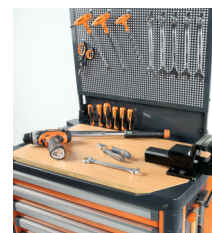

C37/8

Cassettiera porta attrezzi con 8 cassetti

Cassettiera portautensili Beta con 8 cassetti da 588x367 mm, montati su guide telescopiche a sfera:

- 6 cassetti altezza 75 mm
- 2 cassetti altezza 150 mm

Caratteristiche:

- Piano di lavoro multifunzione ad alta resistenza
- Portaminuterie e fori per l'alloggiamento dei giravite
- Sistema di apertura a sgancio rapido in alluminio posizionato su tutta la lunghezza del cassetto
- Paracolpi angolari morbidi su tutta l'altezza della cassettiera per evitare, in caso di urto, danni agli oggetti circostanti
- Piano dei cassetti protetto da tappetini di gomma espansa
- Quattro ruote Ø 125 mm di cui 2 fisse e 2 girevoli (una con freno)
- Serratura di sicurezza centralizzata frontale
- Capacità di carico statico pari a 1000 kg
- Portaflaconi e portacarta laterali integrati regolabili in più posizioni

73 kg

		art.
	037000081	C37/8-O
	037000082	C37/8-G
	037000083	C37/8-R