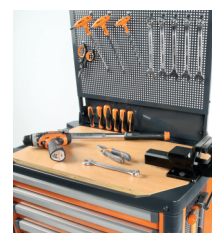

C37/6

Cassettiera porta attrezzi con 6 cassetti

Cassettiera portautensili Beta con 6 cassetti da 588x367mm, montati su guide telescopiche a sfera:

- 4 cassetti altezza 75 mm
- 1 cassetto altezza 150 mm
- 1 cassetto altezza 305 mm

Caratteristiche:

- Piano di lavoro multifunzione ad alta resistenza
- Portaminuterie e fori per l'alloggiamento dei giravite
- Sistema di apertura a sgancio rapido in alluminio posizionato su tutta la lunghezza del cassetto
- Paracolpi angolari morbidi su tutta l'altezza della cassettiera per evitare, in caso di urto, danni agli oggetti circostanti
- Piano dei cassetti protetto da tappetini di gomma espansa
- Quattro ruote Ø 125 mm di cui 2 fisse e 2 girevoli (una con freno)
- Serratura di sicurezza centralizzata frontale
- Capacità di carico statico pari a 1.000 kg
- Portaflaconi e portacarta laterali integrati, regolabili in più posizioni

69 kg

		art.
	037000061	C37/6-O
	037000062	C37/6-G
	037000063	C37/6-R