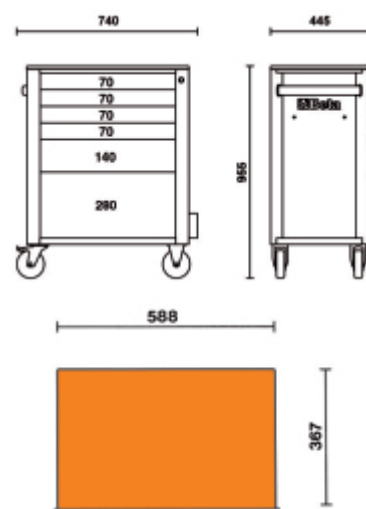

**C24S/6**
**cassettiera mobile con 6 cassetti**
**Caratteristiche principali:**

- 6 cassetti da 588x367 mm, montati su guide telescopiche a sfera:
- 4 cassetti altezza 70 mm
- 1 cassetto altezza 140 mm
- 1 cassetto altezza 280 mm
- Piano dei cassetti protetto da tappetini di gomma espansa.
- Quattro ruote Ø 125 mm: 2 fisse e 2 girevoli (una con freno).
- Serratura di sicurezza centralizzata frontale.
- Capacità di carico statico: 800 kg.
- Piano di lavoro termoplastico sul quale è collocabile a misura una cassettera C22S, C23S, C23SC e C23ST
- Portaflacone laterale integrato.
- Possibilità di applicazione del portacarta 2400S-R/PC.

 55 kg

	art.	
024002061	C24S/6-O	arancio
024002062	C24S/6-G	grigio
024002063	C24S/6-R	rosso