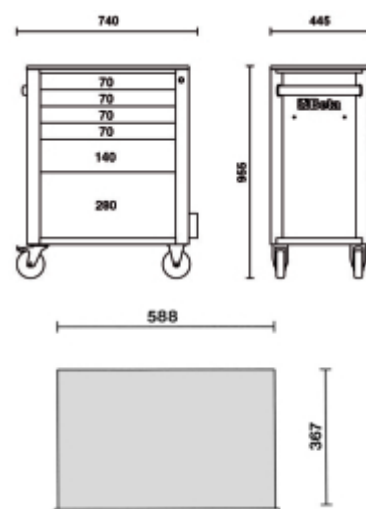

C24S/6
cassettiera mobile con 6 cassetti
Caratteristiche principali:

- 6 cassetti da 588x367 mm, montati su guide telescopiche a sfera:
- 4 cassetti altezza 70 mm
- 1 cassetto altezza 140 mm
- 1 cassetto altezza 280 mm
- Piano dei cassetti protetto da tappetini di gomma espansa.
- Quattro ruote Ø 125 mm: 2 fisse e 2 girevoli (una con freno).
- Serratura di sicurezza centralizzata frontale.
- Capacità di carico statico: 800 kg.
- Piano di lavoro termoplastico sul quale è collocabile a misura una cassettiera C22S, C23S, C23SC e C23ST
- Portaflacone laterale integrato.
- Possibilità di applicazione del portacarta 2400S-R/PC.

 55 kg

	art.	
024002061	C24S/6-O	arancio
024002062	C24S/6-G	grigio
024002063	C24S/6-R	rosso