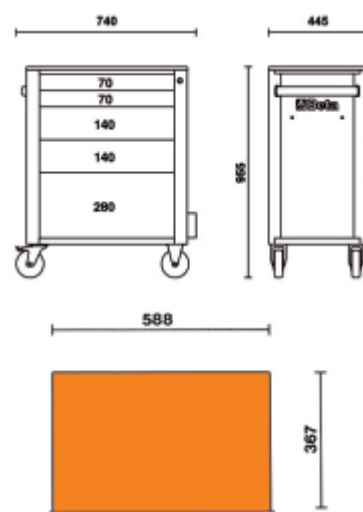

C24S/5
cassettiera mobile con 5 cassetti
Caratteristiche principali:

- 5 cassetti da 588x367 mm, montati su guide telescopiche a sfera:
- 2 cassetti altezza 70 mm
- 2 cassetti altezza 140 mm
- 1 cassetto altezza 280 mm
- Piano dei cassetti protetto da tappetini di gomma espansa.
- Quattro ruote Ø 125 mm: 2 fisse e 2 girevoli (una con freno).
- Serratura di sicurezza centralizzata frontale.
- Capacità di carico statico: 800 kg.
- Piano di lavoro termoplastico sul quale è collocabile a misura una cassettera C22S, C23S, C23SC e C23ST
- Portaflacone laterale integrato.
- Possibilità di applicazione del portacarta 2400S-R/PC.

 52 kg

	art.	
024002051	C24S/5-O	arancio
024002052	C24S/5-G	grigio
024002053	C24S/5-R	rosso