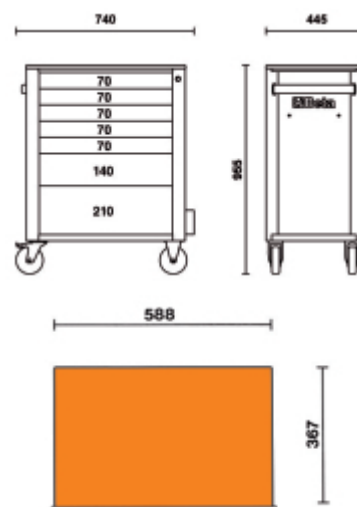

**C24SA/7**
**cassettiera mobile con 7 cassetti, con sistema antiribaltamento**
**Caratteristiche principali:**

- 7 cassetti da 588x367 mm, montati su guide telescopiche a sfera:
- 5 cassetti altezza 70 mm
- 1 cassetto altezza 140 mm
- 1 cassetto altezza 210 mm
- Piano dei cassetti protetto da tappetini di gomma espansa.
- Quattro ruote Ø 125 mm: 2 fisse e 2 girevoli (una con freno).
- Serratura di sicurezza centralizzata frontale.
- Capacità di carico statico: 800 kg.
- Piano di lavoro termoplastico sul quale è collocabile a misura una cassettera C22S, C23S, C23SC e C23ST
- Portaflacone laterale integrato.
- Possibilità di applicazione del portacarta 2400S-R/PC.

 58 kg

	art.	
024002171	C24SA/7-O	arancio
024002172	C24SA/7-G	grigio
024002173	C24SA/7-R	rosso