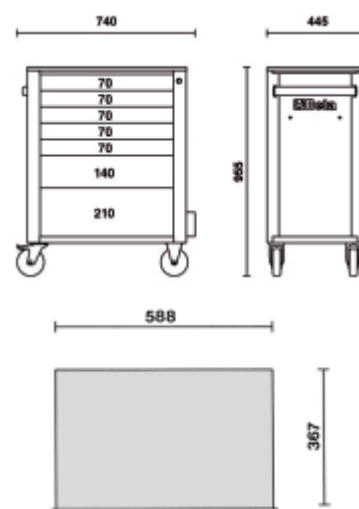

C24SA/7
cassettiera mobile con 7 cassetti, con sistema antiribaltamento
Caratteristiche principali:

- 7 cassetti da 588x367 mm, montati su guide telescopiche a sfera:
- 5 cassetti altezza 70 mm
- 1 cassetto altezza 140 mm
- 1 cassetto altezza 210 mm
- Piano dei cassetti protetto da tappetini di gomma espansa.
- Quattro ruote Ø 125 mm:
- 2 fisse e 2 girevoli (una con freno).
- Serratura di sicurezza centralizzata frontale.
- Capacità di carico statico: 800 kg.
- Piano di lavoro termoplastico sul quale è collocabile a misura una cassettera C22S, C23S, C23SC e C23ST
- Portaflacone laterale integrato.
- Possibilità di applicazione del portacarta 2400S-R/PC.

 58 kg

	art.	
024002171	C24SA/7-O	arancio
024002172	C24SA/7-G	grigio
024002173	C24SA/7-R	rosso