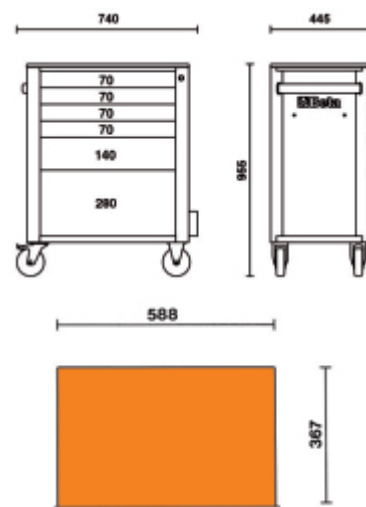

C24SA/6
Cassettiera mobile con 6 cassetti, con sistema antiribaltamento
Caratteristiche principali:

- 6 cassetti da 588x367 mm, montati su guide telescopiche a sfera:
- 4 cassetti altezza 70 mm
- 1 cassetto altezza 140 mm
- 1 cassetto altezza 280 mm
- Piano dei cassetti protetto da tappetini di gomma espansa.
- Quattro ruote Ø 125 mm: 2 fisse e 2 girevoli (una con freno).
- Serratura di sicurezza centralizzata frontale.
- Capacità di carico statico: 800 kg.
- Piano di lavoro termoplastico sul quale è collocabile a misura una cassetteria C22S, C23S, C23SC e C23ST
- Portaflacone laterale integrato.
- Possibilità di applicazione del portacarta 2400S-R/PC.

 55 kg

	 art.	art.
	024002161	C24SA/6-O
	024002162	C24SA/6-G
	024002163	C24SA/6-R