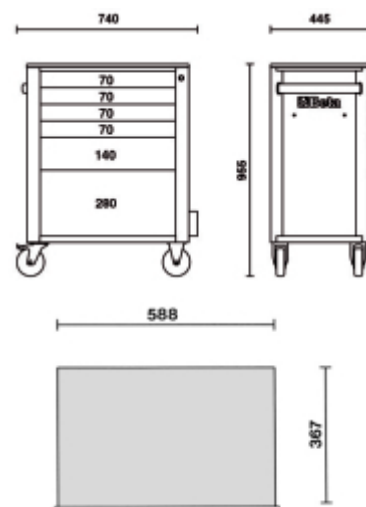

C24SA/6
Cassettiera mobile con 6 cassetti, con sistema antiribaltamento
Caratteristiche principali:

- 6 cassetti da 588x367 mm, montati su guide telescopiche a sfera:
- 4 cassetti altezza 70 mm
- 1 cassetto altezza 140 mm
- 1 cassetto altezza 280 mm
- Piano dei cassetti protetto da tappetini di gomma espansa.
- Quattro ruote Ø 125 mm: 2 fisse e 2 girevoli (una con freno).
- Serratura di sicurezza centralizzata frontale.
- Capacità di carico statico: 800 kg.
- Piano di lavoro termoplastico sul quale è collocabile a misura una cassetteria C22S, C23S, C23SC e C23ST
- Portaflacone laterale integrato.
- Possibilità di applicazione del portacarta 2400S-R/PC.

 55 kg

	 art.	art.
	024002161	C24SA/6-O
	024002162	C24SA/6-G
	024002163	C24SA/6-R