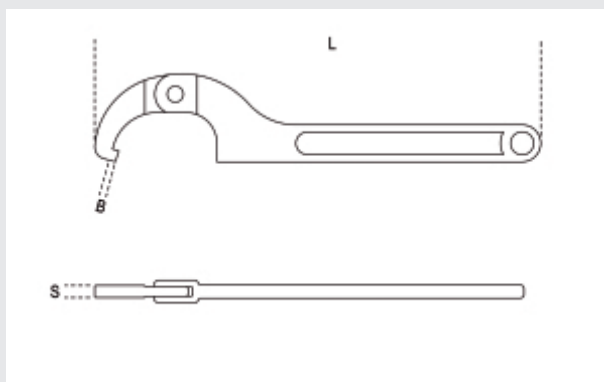

- L'articolazione consente di operare su una gamma di ghiera più ampia rispetto ai modelli fissi.
- Indicata anche per raccorderia in PVC

art.	mm	S mm	L mm	A mm	g
000990215	15-35	5,1	168	2,7	88
000990235	35-50	6,0	208	3,5	156
000990250	50-80	8,0	282	4,7	377
000990280	80-120	8,3	344	6,2	667
000990290	120-180	10,8	476	7,8	1400