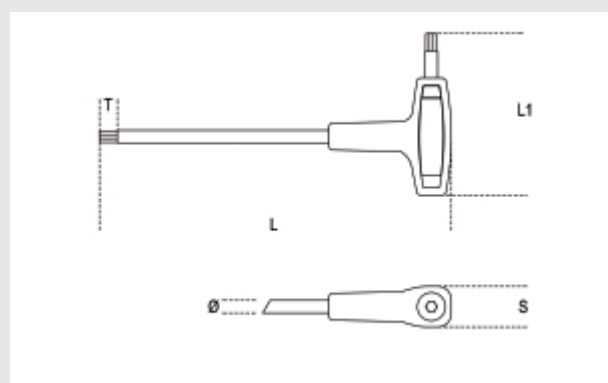

- Prestazioni superiori ai modelli tradizionali a profilo completamente esagonale.
- Estremità esagonali calibrate, per un perfetto accoppiamento con la vite.
- L'accurato proporzionamento dell'impugnatura ergonomica, in funzione della dimensione della chiave, garantisce serraggi elevati anche in spazi ristretti.

art.	art.	Ø	L mm	L1 mm		
000970706	97TTX	T6	130	52	13	13
000970707	97TTX	T7	130	52	13	13
000970708	97TTX	T8	139	52	13	13
000970709	97TTX	T9	139	52	13	13
000970710	97TTX	T10	179	70	13	18
000970715	97TTX	T15	179	70	13	21
000970720	97TTX	T20	179	70	18	36
000970725	97TTX	T25	179	70	18	42
000970727	97TTX	T27	200	84	22	63
000970730	97TTX	T30	200	84	22	64
000970740	97TTX	T40	221	103	24	104
000970745	97TTX	T45	236	106	26	170
000970750	97TTX	T50	255	117	26	215