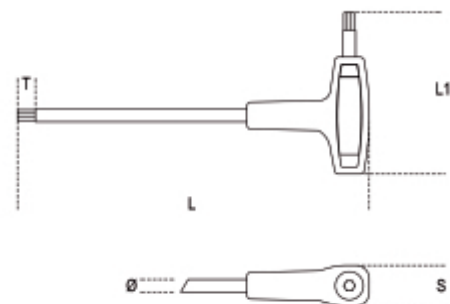

97TTXHS
chiavi maschio piegate con impugnatura per viti con impronta Torx® cromate H-SAFE

- Prestazioni superiori ai modelli tradizionali a profilo completamente esagonale.
- Estremità esagonali calibrate, per un perfetto accoppiamento con la vite.
- L'accurato proporzionamento dell'impugnatura ergonomica, in funzione della dimensione della chiave, garantisce serraggi elevati anche in spazi ristretti.

Con sistema anticaduta H-SAFE

	art.	Ø	L mm	L1 mm	S mm	g
000974710	97TTX-HS 10	T10	179	70	13	18
000974715	97TTX-HS 15	T15	179	70	13	21
000974720	97TTX-HS 20	T20	179	70	18	36
000974725	97TTX-HS 25	T25	179	70	18	42
000974730	97TTX-HS 30	T30	200	84	22	64
000974740	97TTX-HS 40	T40	221	103	24	104
000974745	97TTX-HS 45	T45	236	106	26	170
000974750	97TTX-HS 50	T50	255	117	26	215