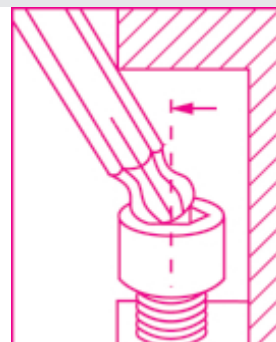

97BTXL/SC8

Serie di 8 chiavi maschio piegate con un'estremità sferica, modello lungo per viti con impronta Torx®

art.

000970364	97BTXL/SC8	Serie di 8 chiavi maschio piegate con un'estremità sferica
000970982	97BTXL/SCV	