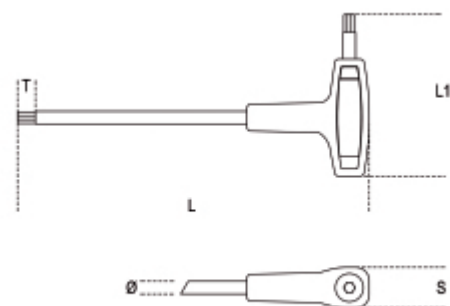

- Prestazioni superiori ai modelli tradizionali a profilo completamente esagonale.
- Estremità esagonali calibrate, per un perfetto accoppiamento con la vite.
- L'accurato proporzionamento dell'impugnatura ergonomica, in funzione della dimensione della chiave, garantisce serraggi elevati anche in spazi ristretti.

art.	mm	L mm	L1 mm	Ø mm	T mm	S mm	g
000960934	2	139	52	3	7,0	13,4	13
000960935	2,5	153	55	4	8,0	13,4	21
000960936	3	153	55	4	8,5	13,4	21
000960937	3,5	179	70	5	9,5	17,8	38
000960938	4	179	70	5	10,0	17,8	40
000960939	4,5	200	84	6	10,5	22	62
000960940	5	200	84	6	11,0	22	70
000960941	6	221	103	7	12,0	24	97
000960942	7	236	106	9	13,0	26	147
000960943	8	255	117	10	14,0	26	215
000960945	10	285	132	12	16,0	29	338