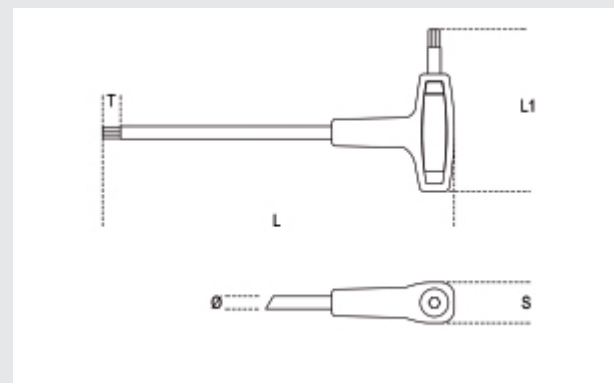

- Prestazioni superiori ai modelli tradizionali a profilo completamente esagonale.
- L'estremità sferica consente di operare con un'inclinazione fino a 30° rispetto all'asse della vite
- Per il serraggio, ove possibile, utilizzare il lato corto.
- L'accurato proporzionamento dell'impugnatura ergonomica, in funzione della dimensione della chiave, garantisce serraggi elevati anche in spazi ristretti

art.	mm	L mm	L1 mm	Ø mm	S mm	g
000960685	2,5	153	55	4	13,4	22
000960686	3	153	55	4	13,4	22
000960687	4	179	70	5	17,8	43
000960688	5	200	84	6	22	71
000960689	6	221	103	7	24	103
000960690	8	255	117	10	26	214