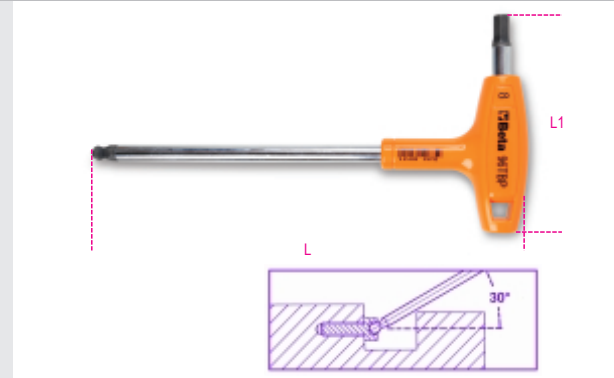

- Prestazioni superiori ai modelli tradizionali a profilo completamente esagonale.
- L'estremità sferica consente di operare con un'inclinazione fino a 30° rispetto all'asse della vite
- Per il serraggio, ove possibile, utilizzare il lato corto.
- L'accurato proporzionamento dell'impugnatura ergonomica, in funzione della dimensione della chiave, garantisce serraggi elevati anche in spazi ristretti

art.	mm	L mm	L1 mm	Ø mm	S mm	g
000960685	2,5	153	55	4	13,4	22
000960686	3	153	55	4	13,4	22
000960687	4	179	70	5	17,8	43
000960688	5	200	84	6	22	71
000960689	6	221	103	7	24	103
000960690	8	255	117	10	26	214